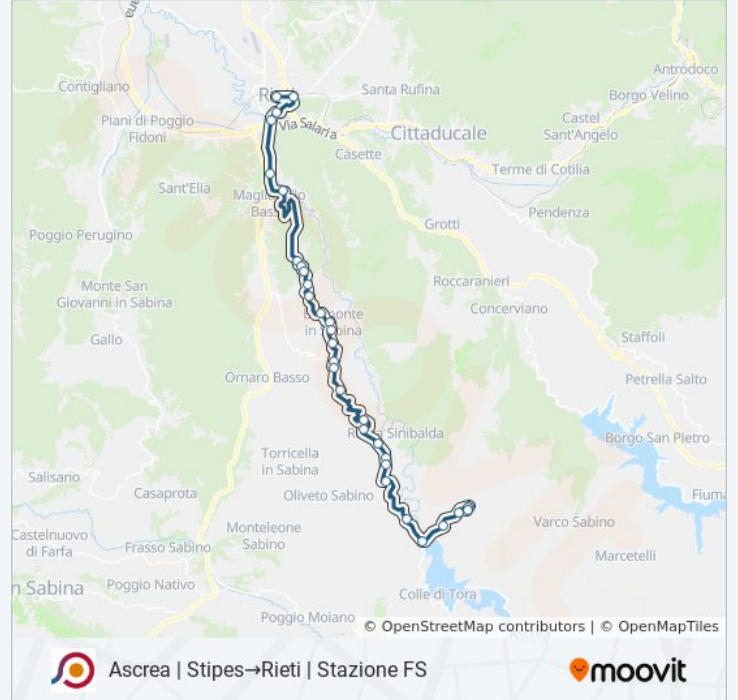

Belmonte S. | Prime Ville

Belmonte S. | Seconde Ville

Belmonte S. | Terze Ville

Belmonte S. | Collina

Belmonte S. | Via Zoccani

Belmonte S. | Zoccani

Rieti | Casale Bucci

Rieti | Via Salaria Via Sassetti

Rieti | Piazza Cavour

Rieti | Largo Bersaglieri

Rieti | Stazione FS

Orari, mappe e fermate della linea bus COTRAL disponibili in un PDF su moovitapp.com. Usa App Moovit per ottenere tempi di attesa reali, orari di tutte le altre linee o indicazioni passo-passo per muoverti con i mezzi pubblici a Roma e Lazio.

© 2024 Moovit - Tutti i diritti riservati