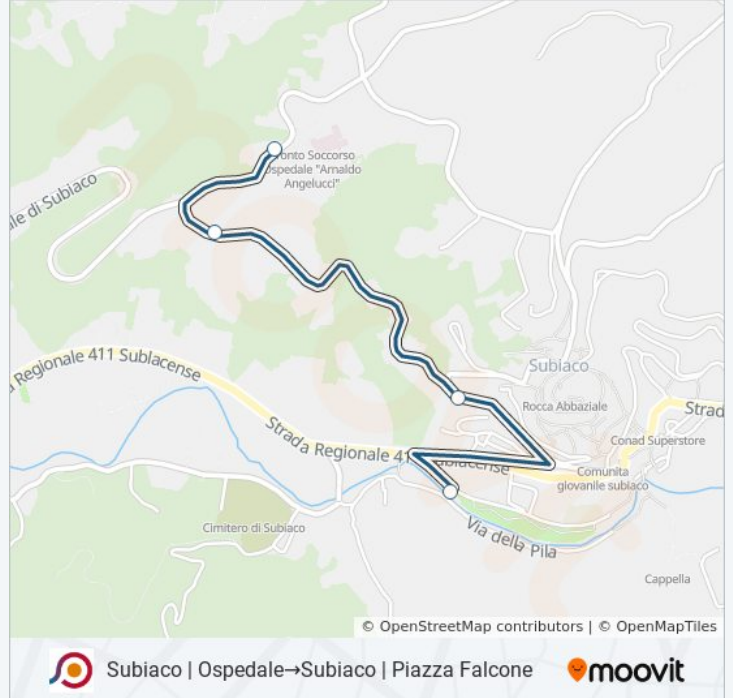

Usa Moovit per trovare le fermate della linea bus COTRAL più vicine a te e scoprire quando passerà il prossimo mezzo della linea bus COTRAL

**Direzione: Subiaco | Ospedale→Subiaco |
Piazza Falcone**

4 fermate

lunedì	07:10 - 19:10
martedì	07:10 - 19:10
mercoledì	07:10 - 19:10
giovedì	07:10 - 19:10
venerdì	07:10 - 19:10
sabato	07:10 - 19:10
domenica	07:10 - 15:05

Informazioni sulla linea bus COTRAL

Direzione: Subiaco | Ospedale→Subiaco | Piazza
Falcone

Fermate: 4

Durata del tragitto: 10 min

La linea in sintesi:

Direzione: Subiaco | Piazza Falcone → Subiaco | Ospedale

4 fermate

[VISUALIZZA GLI ORARI DELLA LINEA](#)

Subiaco | Piazza Falcone

Subiaco | Piazza Pelliccia

Informazioni sulla linea bus COTRAL

Direzione: Subiaco | Piazza Falcone → Subiaco | Ospedale

Fermate: 4

Durata del tragitto: 10 min

La linea in sintesi:

Orari, mappe e fermate della linea bus COTRAL disponibili in un PDF su moovitapp.com. Usa [App Moovit](#) per ottenere tempi di attesa reali, orari di tutte le altre linee o indicazioni passo-passo per muoverti con i mezzi pubblici a Roma e Lazio.