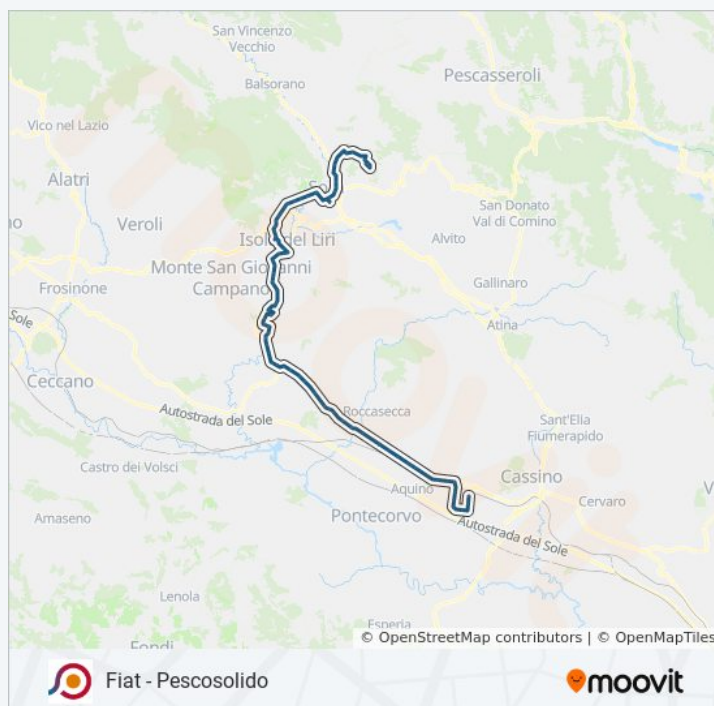

lunedì	22:20
martedì	22:20
mercoledì	22:20
giovedì	14:20 - 22:20
venerdì	14:20 - 22:20
sabato	Non in Servizio
domenica	Non in Servizio

Informazioni sulla linea bus COTRAL

Direzione: Piedimonte | Cancelli Fiat 1 → Pescosolido | Via Portella Via Elena

Fermate: 85

Durata del tragitto: 70 min

La linea in sintesi:

Fontana Liri | Piazza Trento

Fontana Liri | Via Pola Via XXIX Maggio

Fontana Liri | Via Pola Via Milano

Fontana Liri | Via Pola Via Renzitti

Fontana Liri | Via Arpino Via Scacci