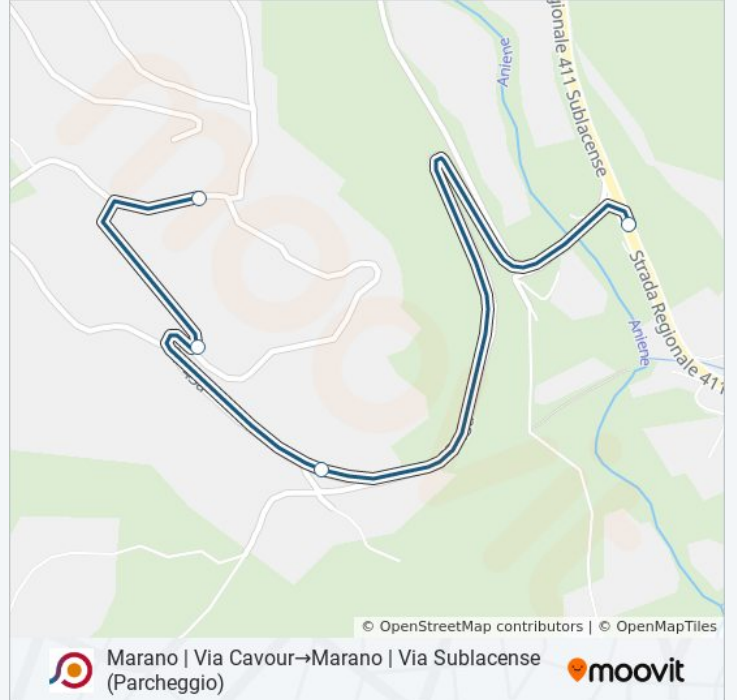

## Marano | Piazza Dante→Marano | Via Sublacense (Parcheggio)

[Scarica L'App](#)

La linea bus COTRAL Marano | Piazza Dante→Marano | Via Sublacense (Parcheggio) ha una destinazione. Durante la settimana è operativa:

**Direzione: Marano | Piazza Dante→Marano | Via Sublacense (Parcheggio)**

4 fermate

[VISUALIZZA GLI ORARI DELLA LINEA](#)

Marano | Piazza Dante

Marano | Via Don Giuseppe Sole

Marano | Via Pescheto

Marano | Via Sublacense (Parcheggio)

### Orari della linea bus COTRAL

Orari di partenza verso Marano | Piazza Dante→Marano | Via Sublacense (Parcheggio):

lunedì	05:45 - 15:25
martedì	05:45 - 15:25
mercoledì	05:45 - 15:25
giovedì	05:45 - 15:15
venerdì	05:45 - 15:15
sabato	05:45 - 15:15
domenica	Non in Servizio

### Informazioni sulla linea bus COTRAL

**Direzione:** Marano | Piazza Dante→Marano | Via Sublacense (Parcheggio)

**Fermate:** 4

**Durata del tragitto:** 10 min

**La linea in sintesi:**

Orari, mappe e fermate della linea bus COTRAL disponibili in un PDF su [moovitapp.com](https://moovitapp.com). Usa [App Moovit](#) per ottenere tempi di attesa reali, orari di tutte le altre linee o indicazioni passo-passo per muoverti con i mezzi pubblici a Roma e Lazio.