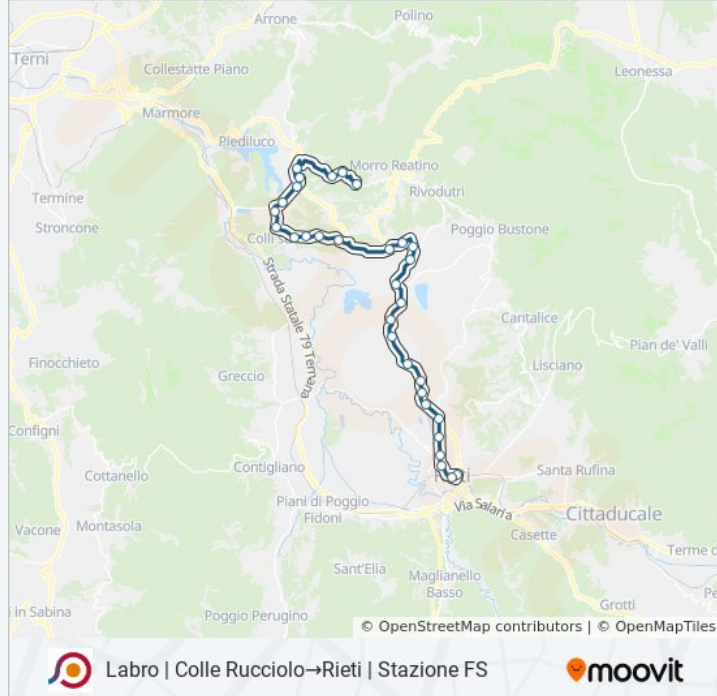

Labro | Colle Rucciolo → Rieti | Stazione FS

Scarica L'App

La linea bus COTRAL Labro | Colle Rucciolo → Rieti | Stazione FS ha una destinazione. Durante la settimana è operativa:

(1) Labro | Colle Rucciolo → Rieti | Stazione FS: 07:00

Rivodutri | Via Cerroni Via Santa Susanna

Rivodutri | Vignaletto

Rivodutri | Ponte Crispolti

Rieti | Ponte Crispolti

Orari della linea bus COTRAL

Orari di partenza verso Labro | Colle Rucciolo → Rieti | Stazione FS:

Fermate: 31

Durata del tragitto: 45 min

La linea in sintesi:

Rieti | Via Ternana Via Settecamini

Rieti | San Nicola

Rieti | Via Ternana (Km 43)

Rieti | Via Ternana (Km 44)

Rieti | Basso Cottano

Rieti | Via Ternana Via Casale Monache

Quattro Strade, Via Dentato

Rieti | Via Dentato

Rieti | Piazza XXIII Settembre

Rieti | Via Porrara Viale Maraini

Rieti | Via Porrara Via Ricci

Rieti | Stazione FS

Orari, mappe e fermate della linea bus COTRAL disponibili in un PDF su moovitapp.com. Usa [App Moovit](https://moovitapp.com) per ottenere tempi di attesa reali, orari di tutte le altre linee o indicazioni passo-passo per muoverti con i mezzi pubblici a Roma e Lazio.