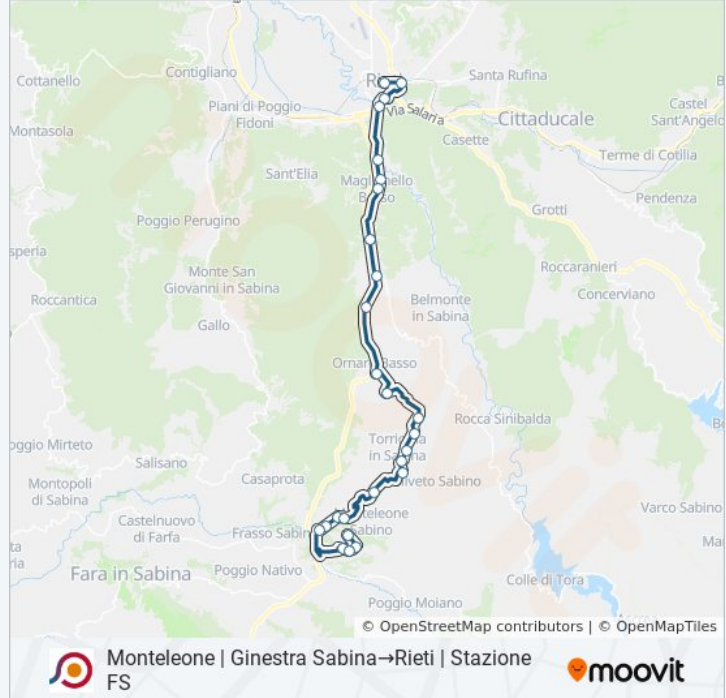

La linea bus COTRAL Monteleone | Ginestra Sabina → Rieti | Stazione FS ha una destinazione. Durante la settimana è operativa:

(1) Monteleone | Ginestra Sabina → Rieti | Stazione FS: 07:10

Usa Moovit per trovare le fermate della linea bus COTRAL più vicine a te e scoprire quando passerà il prossimo mezzo della linea bus COTRAL

**Direzione: Monteleone | Ginestra Sabina → Rieti | Stazione FS**

27 fermate

[VISUALIZZA GLI ORARI DELLA LINEA](#)

- Monteleone | Ginestra Sabina
- Monteleone | Via Polacce Via Berardi
- Monteleone | Via Polacce Via Fontanile
- Monteleone | Via Polacce Via Colli Ariosi
- Poggio S. Lorenzo | Via Licinese Via Salaria
- Poggio S. Lorenzo | Via Sant'Antonio
- Poggio S. Lorenzo | Rio Secco
- Poggio S. Lorenzo | Bivio Monteleone
- Poggio S. Lorenzo | Via Salaria Vecchia (Km 60)
- Torricella | Vallicelli
- Torricella | Colli
- Torricella | Via Marconi
- Torricella | Cotti
- Torricella | Capannaccia
- Torricella In Sabina | Colle Migliarino
- Torricella | Colonna
- Torricella | Via Salaria Vecchia Via Salaria
- Rieti | Via Salaria (Km 67)
- Rieti | Via Salaria Via Turanense

**Informazioni sulla linea bus COTRAL**

**Direzione:** Monteleone | Ginestra Sabina → Rieti | Stazione FS

**Fermate:** 27

**Durata del tragitto:** 50 min

**La linea in sintesi:**

Rieti | San Giovanni Reatino

Rieti | Maglianello Basso

Rieti | Via Salaria Via Zoccani

Rieti | Casale Bucci

Rieti | Via Salaria Via Sassetti

Rieti | Piazza Cavour

Rieti | Largo Bersaglieri

Rieti | Stazione FS

Orari, mappe e fermate della linea bus COTRAL disponibili in un PDF su [moovitapp.com](https://moovitapp.com). Usa [App Moovit](https://moovitapp.com) per ottenere tempi di attesa reali, orari di tutte le altre linee o indicazioni passo-passo per muoverti con i mezzi pubblici a Roma e Lazio.