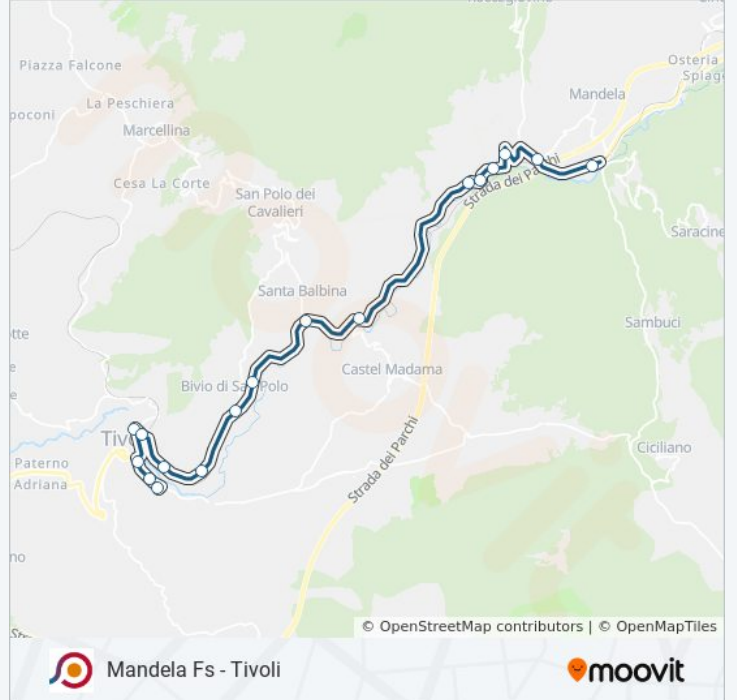

Usa Moovit per trovare le fermate della linea bus COTRAL più vicine a te e scoprire quando passerà il prossimo mezzo della linea bus COTRAL

**Direzione: Vicovaro | Valle Dell'Aniene
FS→Tivoli | Largo Saragat**

Vicovaro | Borgo Sant'Antonio

Vicovaro | Via Tiburtina Via Piana

Vicovaro | Via Tiburtina (Villaggio Acea)

Vicovaro | Via Tiburtina Via Santa Balbina

Tivoli | Via Tiburtina Viale Platani

Tivoli | Via Tiburtina Via San Polo

Orari della linea bus COTRAL

Orari di partenza verso Vicovaro | Valle Dell'Aniene
FS→Tivoli | Largo Saragat:

lunedì	06:05 - 14:30
martedì	06:05 - 14:30
mercoledì	06:05 - 14:30
giovedì	06:05 - 10:10
venerdì	06:05 - 10:10
sabato	06:05 - 10:15
domenica	Non in Servizio

Informazioni sulla linea bus COTRAL

Direzione: Vicovaro | Valle Dell'Aniene FS→Tivoli |
Largo Saragat

Fermate: 18

Durata del tragitto: 30 min

La linea in sintesi:

Orari, mappe e fermate della linea bus COTRAL disponibili in un PDF su moovitapp.com. Usa [App Moovit](#) per ottenere tempi di attesa reali, orari di tutte le altre linee o indicazioni passo-passo per muoverti con i mezzi pubblici a Roma e Lazio.