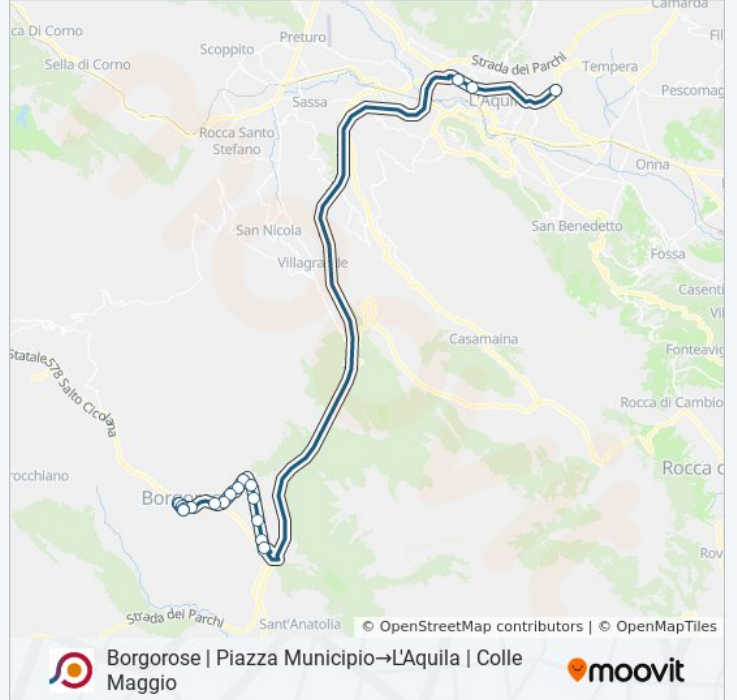

Borgorose | Via Roma Via Umberto I

Borgorose | Collefegato

Borgorose | Via Cicolana Via Salto Cicolana

Borgorose | Via Cicolana Via Quercia

Borgorose | Via Cicolana Via Rose

Borgorose | Corvaro

Borgorose | Via Corvaro Via Sport

Borgorose | Via Corvaro (Km 3)

Borgorose | San Francesco Vecchio

Borgorose | Via Corvaro (Km 5)

Borgorose | Casello Valle Del Salto

L'Aquila | Viale Corrado IV (Alpini)

L'Aquila | Viale Corrado IV Via Cesidio

L'Aquila | Colle Maggio

Orari della linea bus COTRAL

Orari di partenza verso Borgorose | Piazza
Municipio→L'Aquila | Colle Maggio:

lunedì	07:00 - 19:05
martedì	07:00 - 19:05
mercoledì	07:00 - 19:05
giovedì	07:00 - 19:00
venerdì	07:00 - 19:00
sabato	07:00 - 19:00
domenica	Non in Servizio

Informazioni sulla linea bus COTRAL

Direzione: Borgorose | Piazza Municipio→L'Aquila |
Colle Maggio

Fermate: 19

Durata del tragitto: 50 min

La linea in sintesi:

Orari, mappe e fermate della linea bus COTRAL disponibili in un PDF su moovitapp.com. Usa [App Moovit](#) per ottenere tempi di attesa reali, orari di tutte le altre linee o indicazioni passo-passo per muoverti con i mezzi pubblici a Roma e Lazio.