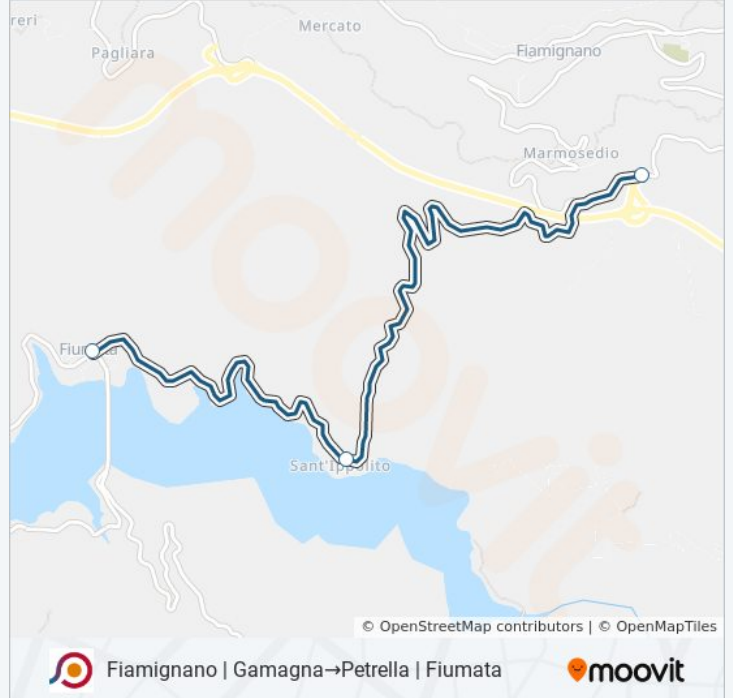

Usa Moovit per trovare le fermate della linea bus COTRAL più vicine a te e scoprire quando passerà il prossimo mezzo della linea bus COTRAL

**Direzione: Fiamignano | Gamagna→Petrella | Fiumata**

3 fermate

[VISUALIZZA GLI ORARI DELLA LINEA](#)

Fiamignano | Gamagna

Fiamignano | Sant'Ippolito

Petrella | Fiumata

### Orari della linea bus COTRAL

Orari di partenza verso Fiamignano | Gamagna→Petrella | Fiumata:

lunedì	06:30 - 15:50
martedì	06:30 - 15:50
mercoledì	06:30 - 15:50
giovedì	11:50
venerdì	11:50
sabato	Non in Servizio
domenica	15:15

### Informazioni sulla linea bus COTRAL

**Direzione:** Fiamignano | Gamagna→Petrella | Fiumata

**Fermate:** 3

**Durata del tragitto:** 10 min

**La linea in sintesi:**

Orari, mappe e fermate della linea bus COTRAL disponibili in un PDF su [moovitapp.com](https://moovitapp.com). Usa [App Moovit](#) per ottenere tempi di attesa reali, orari di tutte le altre linee o indicazioni passo-passo per muoverti con i mezzi pubblici a Roma e Lazio.