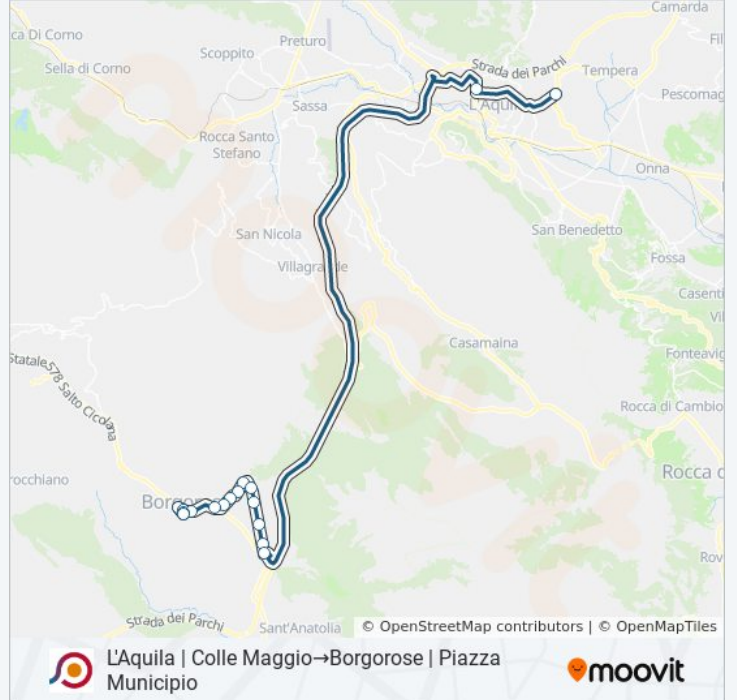

Usa Moovit per trovare le fermate della linea bus COTRAL più vicine a te e scoprire quando passerà il prossimo mezzo della linea bus COTRAL

**Direzione: L'Aquila | Colle Maggio→Borgorose
| Piazza Municipio**

17 fermate

[VISUALIZZA GLI ORARI DELLA LINEA](#)

L'Aquila | Colle Maggio
L'Aquila | Via Cesidio Viale Corrado IV
Borgorose | Casello Valle Del Salto
Borgorose | Via Corvaro (Km 5)
Borgorose | San Francesco Vecchio
Borgorose | Via Corvaro (Km 3)
Borgorose | Via Corvaro Via Sport
Borgorose | Corvaro
Borgorose | Via Cicolana Via Rose
Borgorose | Via Cicolana Via Quercia
Borgorose | Via Cicolana Via Salto Cicolana
Borgorose | Collefegato
Borgorose | Via Roma Via Umberto I
Borgorose | Via Roma Via Sant'Anastasia
Borgorose | Via Roma Via San Rocco
Borgorose , V Micangeli Inc S. Anastasia
Borgorose | Piazza Municipio

Orari della linea bus COTRAL

Orari di partenza verso L'Aquila | Colle
Maggio→Borgorose | Piazza Municipio:

lunedì	07:55 - 20:20
martedì	07:55 - 20:20
mercoledì	07:55 - 20:20
giovedì	07:55 - 20:20
venerdì	07:55 - 20:20
sabato	07:55 - 20:20
domenica	Non in Servizio

Informazioni sulla linea bus COTRAL

Direzione: L'Aquila | Colle Maggio→Borgorose |
Piazza Municipio

Fermate: 17

Durata del tragitto: 45 min

La linea in sintesi:

Orari, mappe e fermate della linea bus COTRAL disponibili in un PDF su moovitapp.com. Usa [App Moovit](#) per ottenere tempi di attesa reali, orari di tutte le altre linee o indicazioni passo-passo per muoverti con i mezzi pubblici a Roma e Lazio.