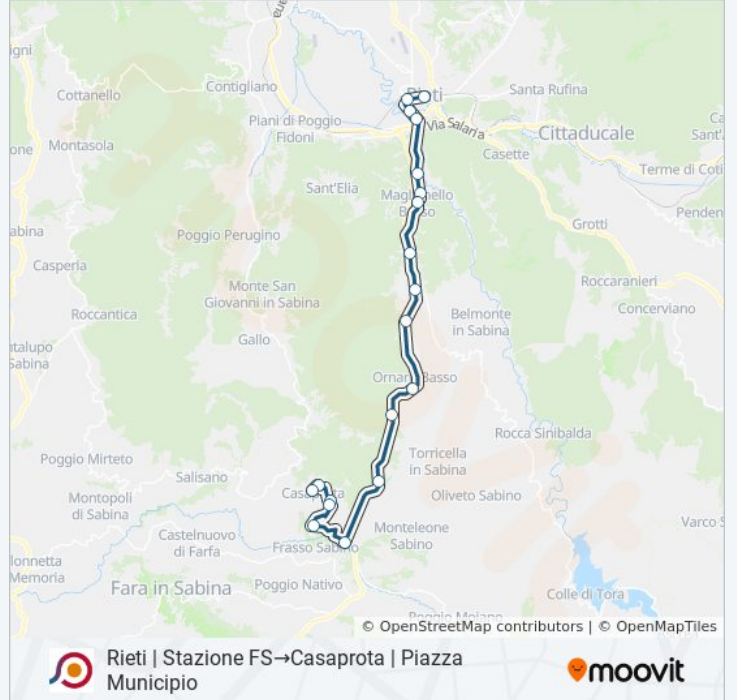

## Rieti | Stazione FS→Casaprota | Piazza Municipio

[Scarica L'App](#)

La linea bus COTRAL Rieti | Stazione FS→Casaprota | Piazza Municipio ha una destinazione. Durante la settimana è operativa:

(1) Rieti | Stazione FS→Casaprota | Piazza Municipio: 06:25

Usa Moovit per trovare le fermate della linea bus COTRAL più vicine a te e scoprire quando passerà il prossimo mezzo della linea bus COTRAL

**Direzione: Rieti | Stazione FS→Casaprota | Piazza Municipio**

lunedì	06:25
martedì	06:25
mercoledì	06:25
giovedì	06:30
venerdì	06:30
sabato	06:30
domenica	Non in Servizio

**Informazioni sulla linea bus COTRAL**

**Direzione:** Rieti | Stazione FS→Casaprota | Piazza Municipio

**Fermate:** 19

**Durata del tragitto:** 35 min

**La linea in sintesi:**

Orari, mappe e fermate della linea bus COTRAL disponibili in un PDF su [moovitapp.com](https://moovitapp.com). Usa [App Moovit](#) per ottenere tempi di attesa reali, orari di tutte le altre linee o indicazioni passo-passo per muoverti con i mezzi pubblici a Roma e Lazio.