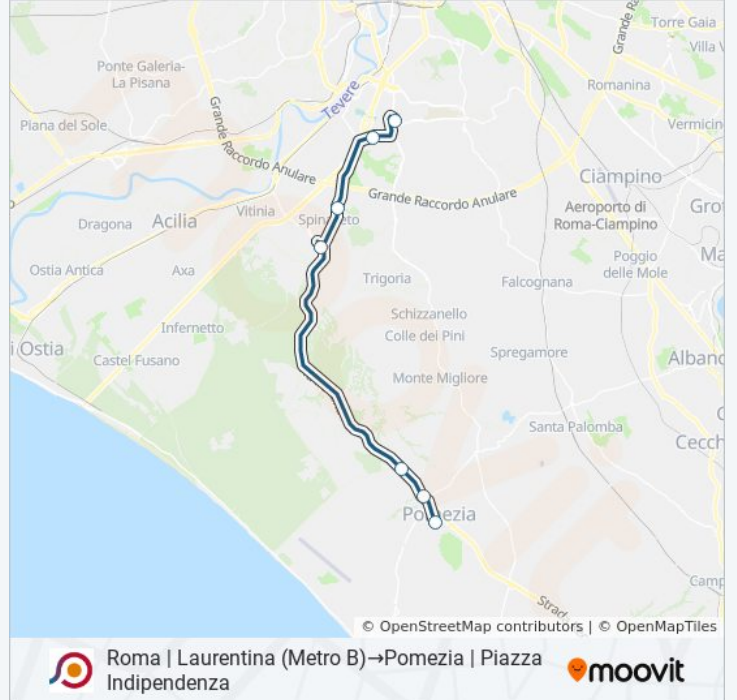

Roma | Laurentina (Metro B) → Pomezia | Piazza Indipendenza

Scarica L'App

La linea bus COTRAL Roma | Laurentina (Metro B) → Pomezia | Piazza Indipendenza ha una destinazione. Durante la settimana è operativa:

Direzione: Roma | Laurentina (Metro B) → Pomezia | Piazza Indipendenza

9 fermate

[VISUALIZZA GLI ORARI DELLA LINEA](#)

- Roma | Laurentina (Metro B)
- Roma | Ospedale Sant'Eugenio
- Eroi Difesa Di Roma
- Eroi Di Rodi/Manca
- Pomezia | Via Pontina (Monte D'Oro)
- Pomezia | Via Pontina (Italchimici)
- Pomezia | Via Roma Via Pontina
- Pomezia | Via Roma Via Manara
- Pomezia | Piazza Indipendenza

Orari della linea bus COTRAL

Orari di partenza verso Roma | Laurentina (Metro B) → Pomezia | Piazza Indipendenza:

lunedì	16:15
martedì	16:15
mercoledì	16:15
giovedì	Non in Servizio
venerdì	16:15
sabato	16:15
domenica	Non in Servizio

Informazioni sulla linea bus COTRAL

Direzione: Roma | Laurentina (Metro B) → Pomezia | Piazza Indipendenza

Fermate: 9

Durata del tragitto: 45 min

La linea in sintesi:

Orari, mappe e fermate della linea bus COTRAL disponibili in un PDF su moovitapp.com. Usa [App Moovit](#) per ottenere tempi di attesa reali, orari di tutte le altre linee o indicazioni passo-passo per muoverti con i mezzi pubblici a Roma e Lazio.