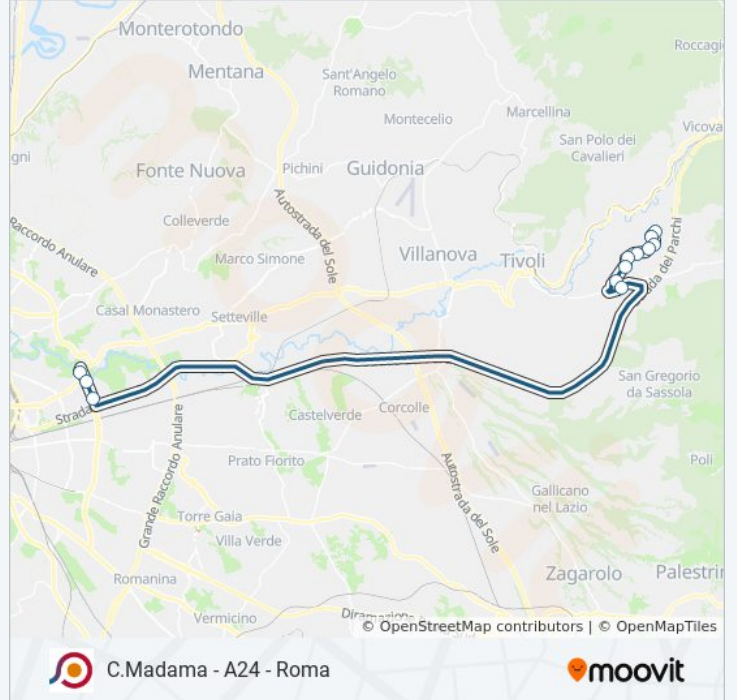

C.Madama - A24 - Roma

[Scarica L'App](#)

La linea bus COTRAL C.Madama - A24 - Roma ha una destinazione. Durante la settimana è operativa:

(1) Castel Madama | Piazza Dante→Roma (Ponte Mammolo): 06:00 - 07:30

Usa Moovit per trovare le fermate della linea bus COTRAL più vicine a te e scoprire quando passerà il prossimo mezzo della linea bus COTRAL

Direzione: Castel Madama | Piazza Dante→Roma (Ponte Mammolo)

12 fermate

Orari di partenza verso Castel Madama | Piazza Dante→Roma (Ponte Mammolo):

lunedì	06:00 - 07:30
martedì	06:00 - 07:30
mercoledì	06:00 - 07:30
giovedì	06:00 - 07:30
venerdì	06:00 - 07:30
sabato	Non in Servizio
domenica	Non in Servizio

Informazioni sulla linea bus COTRAL

Direzione: Castel Madama | Piazza Dante→Roma (Ponte Mammolo)

Fermate: 12

Durata del tragitto: 60 min

La linea in sintesi:

Orari, mappe e fermate della linea bus COTRAL disponibili in un PDF su moovitapp.com. Usa [App Moovit](#) per ottenere tempi di attesa reali, orari di tutte le altre linee o indicazioni passo-passo per muoverti con i mezzi pubblici a Roma e Lazio.