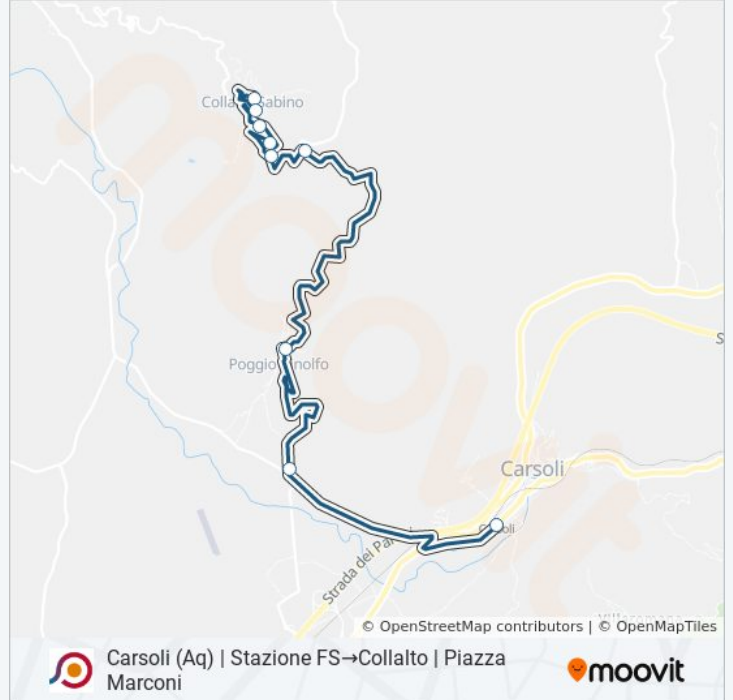

Carsoli (Aq) | Stazione FS→Collalto | Piazza Marconi

Scarica L'App

La linea bus COTRAL Carsoli (Aq) | Stazione FS→Collalto | Piazza Marconi ha una destinazione. Durante la settimana è operativa:

(1) Carsoli (Aq) | Stazione FS→Collalto | Piazza Marconi: 06:00

Usa Moovit per trovare le fermate della linea bus COTRAL più vicine a te e scoprire quando passerà il prossimo mezzo della linea bus COTRAL

Direzione: Carsoli (Aq) | Stazione FS→Collalto | Piazza Marconi

9 fermate

[VISUALIZZA GLI ORARI DELLA LINEA](#)

Carsoli (Aq) | Stazione FS

Carsoli (Aq) | Via Collalto Via Turanense

Carsoli (Aq) | Poggio Cinolfo

Collalto | Via Roma Via Ricetto

Collalto | Via Roma (Km 2)

Collalto | Via Roma (Km 1)

Informazioni sulla linea bus COTRAL

Direzione: Carsoli (Aq) | Stazione FS→Collalto | Piazza Marconi

Fermate: 9

Durata del tragitto: 20 min

La linea in sintesi:

Orari, mappe e fermate della linea bus COTRAL disponibili in un PDF su moovitapp.com. Usa [App Moovit](#) per ottenere tempi di attesa reali, orari di tutte le altre linee o indicazioni passo-passo per muoverti con i mezzi pubblici a Roma e Lazio.