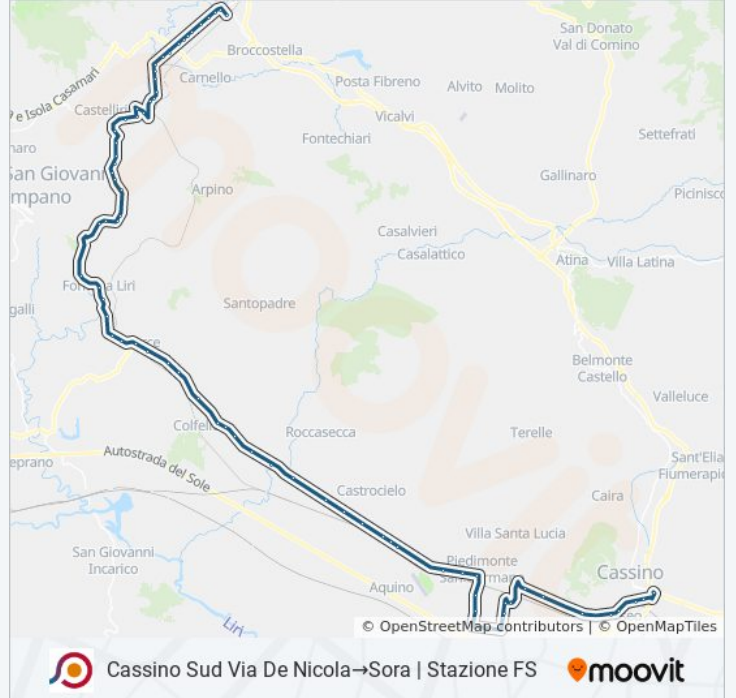

Cassino Sud Via De Nicola→Sora | Stazione FS

[Scarica L'App](#)

La linea bus COTRAL Cassino Sud Via De Nicola→Sora | Stazione FS ha una destinazione. Durante la settimana è operativa:

(1) Cassino Sud Via De Nicola→Sora | Stazione FS: 16:20 - 17:05

Arce | Cimitero

Arce | Via Fontanelle Via Sant'Eluterio

Arce | Via Fontanelle Via Campostefano

Arce | Sant'Eleuterio

Fontana Liri | Corso Trieste Via Terme

Fontana Liri | Piazza Trento

Fontana Liri | Cimitero

Fontana Liri | Via Valle Liri Via Anitrella

Fontana Liri | Via Valle Liri (Km 68)

Fontana Liri | Via Fontecupa Via Muraglione

Fontana Liri | Via Fontecupa, 27

Arpino | Via Scaffa Via Stazione

Arpino | Via Scaffa Via Cicchillitto

Arpino | Scaffa

Arpino | Vano

Isola Liri | Via Valle Liri Via Chiatti

Isola Liri | Via Valle Liri Via Capitino

Isola Liri | Via Valle Liri Via Crocelle

Isola Liri | Via Napoli Via Lungoliri Pirandello

Isola Liri | Via Napoli Via Tevere