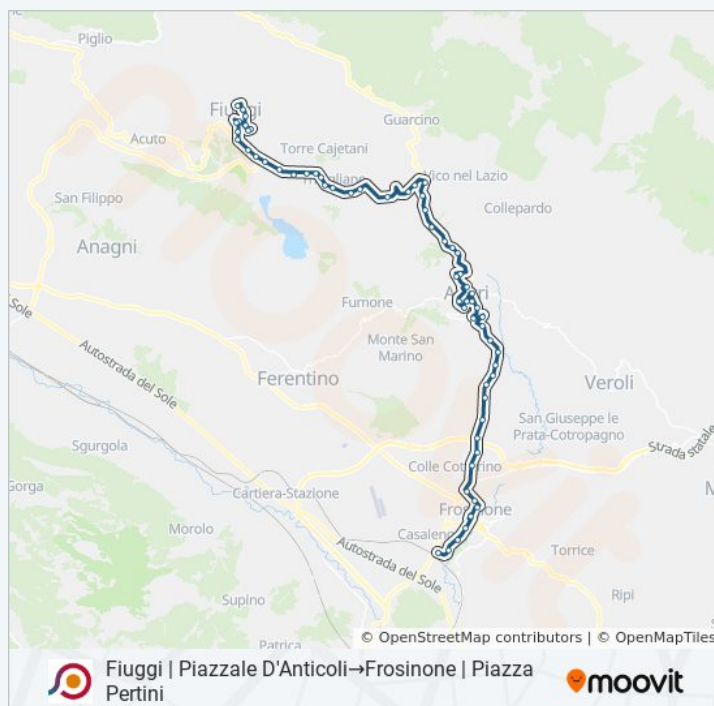

Frosinone | Piazzale De Matheis

Frosinone | Via Adige Piazza Domenico Ferrante

Frosinone | Via Moro Via Piave

Frosinone | Via Marittima Via Grappelli

Direzione: Fiuggi | Piazzale D'Anticoli→Frosinone | Piazza Pertini

Vico | Via Prenestina Via Croce

Vico | Via Prenestina Via Mola Corte

Alatri | Collelavena

Orari della linea bus COTRAL

Orari di partenza verso Fiuggi | Piazzale D'Anticoli→Frosinone | Piazza Pertini:

lunedì	07:15 - 14:00
martedì	07:15 - 14:00
mercoledì	07:15 - 14:00
giovedì	07:45
venerdì	07:45
sabato	07:45
domenica	Non in Servizio

Informazioni sulla linea bus COTRAL

Direzione: Fiuggi | Piazzale D'Anticoli→Frosinone | Piazza Pertini

Fermate: 59

Durata del tragitto: 60 min

La linea in sintesi:

Alatri | Via Fiuggi Via 5 Strade

Alatri | Via Fiuggi Via Pacciano

Alatri | Via Fiuggi Via Collepardo

Alatri | Zona Industriale

Alatri | Ospedale

Alatri | Via Madonna Sanità Via Colleprata

Alatri | Via Madonna Sanità Via De Gasperi

Alatri | Porta San Francesco

Alatri | Via Circonvallazione Viale Duca D'Aosta