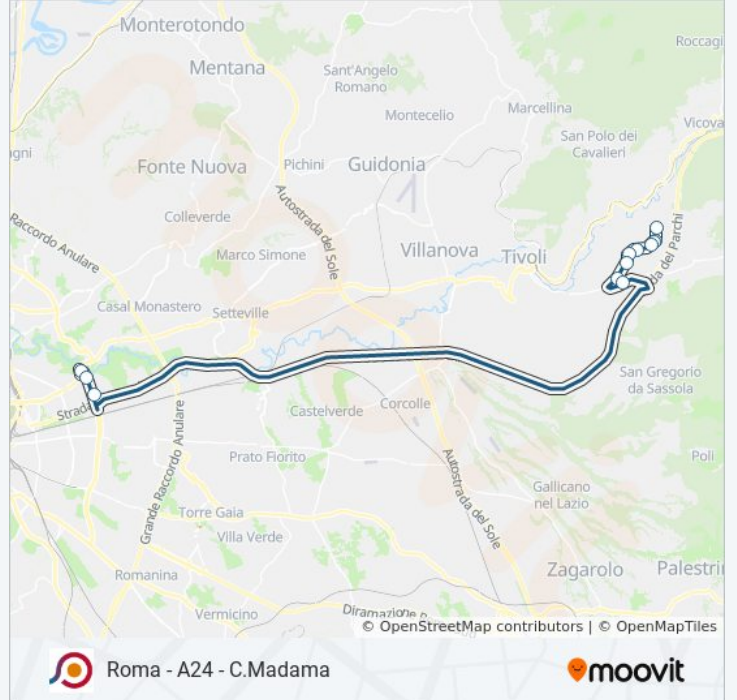

Roma - A24 - C.Madama

[Scarica L'App](#)

La linea bus COTRAL Roma - A24 - C.Madama ha una destinazione. Durante la settimana è operativa:

(1) Roma (Ponte Mammolo)→Castel Madama | Piazza Dante: 15:30 - 19:00

Usa Moovit per trovare le fermate della linea bus COTRAL più vicine a te e scoprire quando passerà il prossimo mezzo della linea bus COTRAL

Direzione: Roma (Ponte Mammolo)→Castel Madama | Piazza Dante

12 fermate

Orari della linea bus COTRAL

Orari di partenza verso Roma (Ponte Mammolo)→Castel Madama | Piazza Dante:

lunedì	15:30 - 19:00
martedì	15:30 - 19:00
mercoledì	15:30 - 19:00
giovedì	15:30 - 19:00
venerdì	15:30 - 19:00
sabato	Non in Servizio
domenica	Non in Servizio

Informazioni sulla linea bus COTRAL

Direzione: Roma (Ponte Mammolo)→Castel Madama | Piazza Dante

Fermate: 12

Durata del tragitto: 55 min

La linea in sintesi:

Orari, mappe e fermate della linea bus COTRAL disponibili in un PDF su moovitapp.com. Usa [App Moovit](#) per ottenere tempi di attesa reali, orari di tutte le altre linee o indicazioni passo-passo per muoverti con i mezzi pubblici a Roma e Lazio.