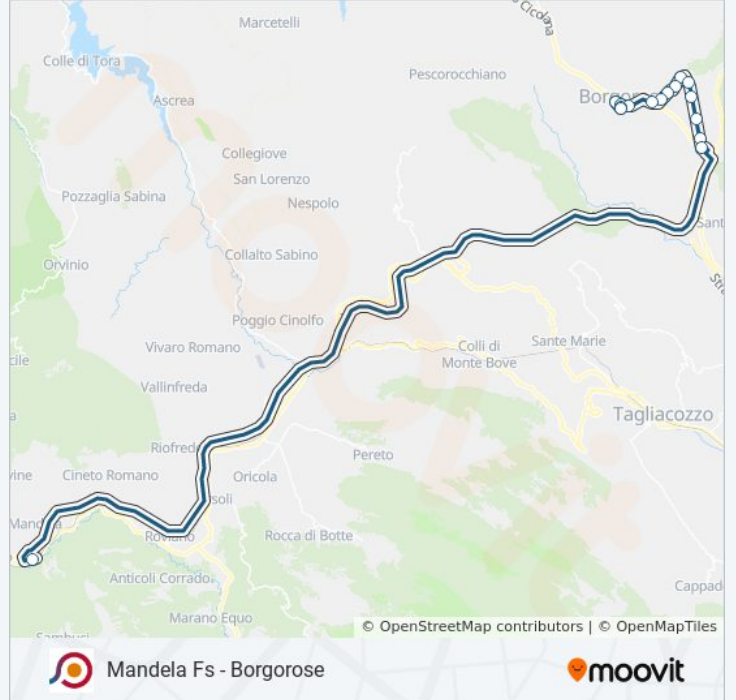

Usa Moovit per trovare le fermate della linea bus COTRAL più vicine a te e scoprire quando passerà il prossimo mezzo della linea bus COTRAL

**Direzione: Vicovaro | Valle Dell'Aniene  
FS→Borgorose | Piazza Municipio**

17 fermate

[VISUALIZZA GLI ORARI DELLA LINEA](#)

Vicovaro | Valle Dell'Aniene FS  
Vicovaro | Valle Dell'Aniene FS  
Borgorose | Casello Valle Del Salto  
Borgorose | Via Corvaro (Km 5)  
Borgorose | San Francesco Vecchio  
Borgorose | Via Corvaro (Km 3)  
Borgorose | Via Corvaro Via Sport  
Borgorose | Corvaro  
Borgorose | Via Cicolana Via Rose  
Borgorose | Via Cicolana Via Quercia  
Borgorose | Via Cicolana Via Salto Cicolana  
Borgorose | Colledegato  
Borgorose | Via Roma Via Umberto I  
Borgorose | Via Roma Via Sant'Anastasia  
Borgorose | Via Roma Via San Rocco  
Borgorose , V Micangeli Inc S. Anastasia  
Borgorose | Piazza Municipio

**Orari della linea bus COTRAL**

Orari di partenza verso Vicovaro | Valle Dell'Aniene  
FS→Borgorose | Piazza Municipio:

lunedì	17:30
martedì	17:30
mercoledì	17:30
giovedì	17:30
venerdì	17:30
sabato	Non in Servizio
domenica	Non in Servizio

**Informazioni sulla linea bus COTRAL**

**Direzione:** Vicovaro | Valle Dell'Aniene  
FS→Borgorose | Piazza Municipio

**Fermate:** 17

**Durata del tragitto:** 42 min

**La linea in sintesi:**

Orari, mappe e fermate della linea bus COTRAL disponibili in un PDF su [moovitapp.com](https://moovitapp.com). Usa [App Moovit](#) per ottenere tempi di attesa reali, orari di tutte le altre linee o indicazioni passo-passo per muoverti con i mezzi pubblici a Roma e Lazio.