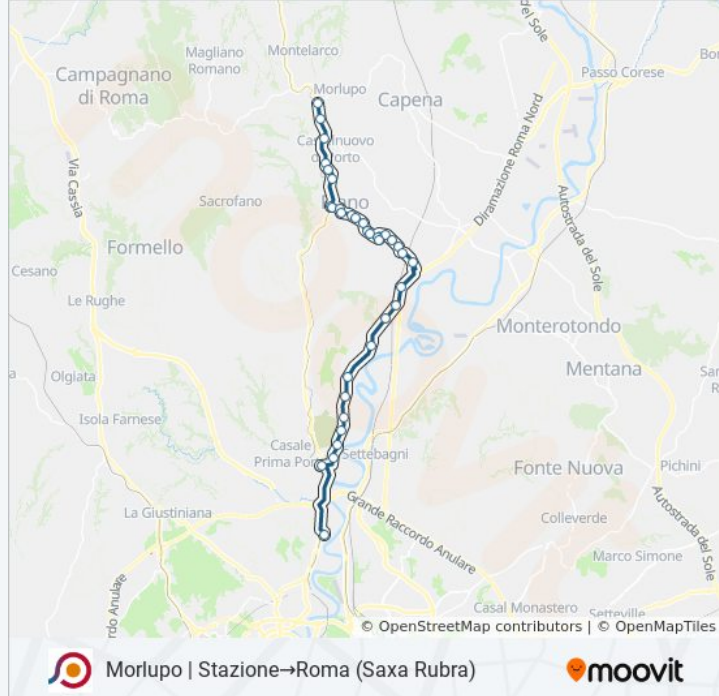

## Morlupo | Stazione→Roma (Saxa Rubra)

[Scarica L'App](#)

La linea bus COTRAL Morlupo | Stazione→Roma (Saxa Rubra) ha una destinazione. Durante la settimana è operativa: (1) Morlupo | Stazione→Roma (Saxa Rubra): 05:30 - 18:45

**Informazioni sulla linea bus COTRAL****Direzione:** Morlupo | Stazione→Roma (Saxa Rubra)**Fermate:** 33**Durata del tragitto:** 50 min**La linea in sintesi:**

Riano | Via Rianese Via Piana Perina

Riano | Via Rianese (Monte Perazzo)

Riano | Via Tiberina (Colle Romano)

Riano | Via Tiberina (Procoio Vecchio)

Roma | Via Tiberina Via Pian Olmo

Roma | Via Tiberina (Procoio Nuovo)

Roma | Via Tiberina Via Grotta Oscura

Tiberina/Toffia

Roma | Via Tiberina Via Torretta Flaminia

Roma | Via Tiberina Via Ruggero Celano

Tiberina/Civ 150

Tiberina/Davanzo

Piazza Saxa Rubra

Roma | Saxa Rubra

Orari, mappe e fermate della linea bus COTRAL disponibili in un PDF su [moovitapp.com](https://moovitapp.com). Usa [App Moovit](#) per ottenere tempi di attesa reali, orari di tutte le altre linee o indicazioni passo-passo per muoverti con i mezzi pubblici a Roma e Lazio.