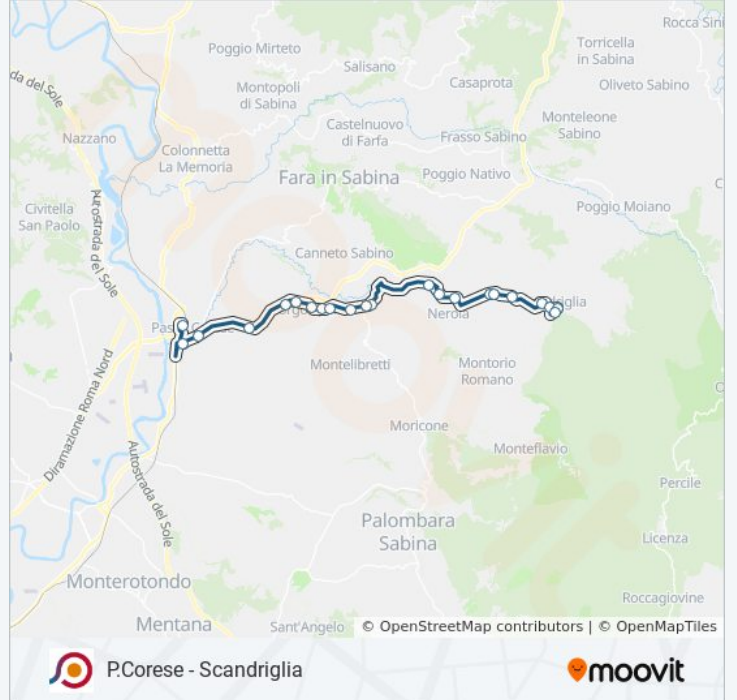

P.Corese - Scandriglia

Scarica L'App

La linea bus COTRAL P.Corese - Scandriglia ha una destinazione. Durante la settimana è operativa:

(1) Montelibretti | Stazione FS→Scandriglia | Via Roma: 05:20 - 17:50

20 fermate

[VISUALIZZA GLI ORARI DELLA LINEA](#)

Montelibretti | Stazione FS

Fara Sabina | Via Salaria (Passo Corese)

Montelibretti | Borgo Santa Maria

Fara Sabina | Via Palombara Via Salaria

Fara Sabina | Borgo Quinzio

### Orari della linea bus COTRAL

Orari di partenza verso Montelibretti | Stazione  
FS→Scandriglia | Via Roma:

lunedì	05:20 - 17:50
martedì	05:20 - 17:50
mercoledì	05:20 - 17:50
giovedì	05:20 - 17:50
venerdì	05:20 - 17:50
sabato	05:20 - 17:50
domenica	Non in Servizio

### Informazioni sulla linea bus COTRAL

**Direzione:** Montelibretti | Stazione FS→Scandriglia |  
Via Roma

**Fermate:** 20

**Durata del tragitto:** 34 min

**La linea in sintesi:**

Orari, mappe e fermate della linea bus COTRAL disponibili in un PDF su [moovitapp.com](https://moovitapp.com). Usa [App Moovit](#) per ottenere tempi di attesa reali, orari di tutte le altre linee o indicazioni passo-passo per muoverti con i mezzi pubblici a Roma e Lazio.