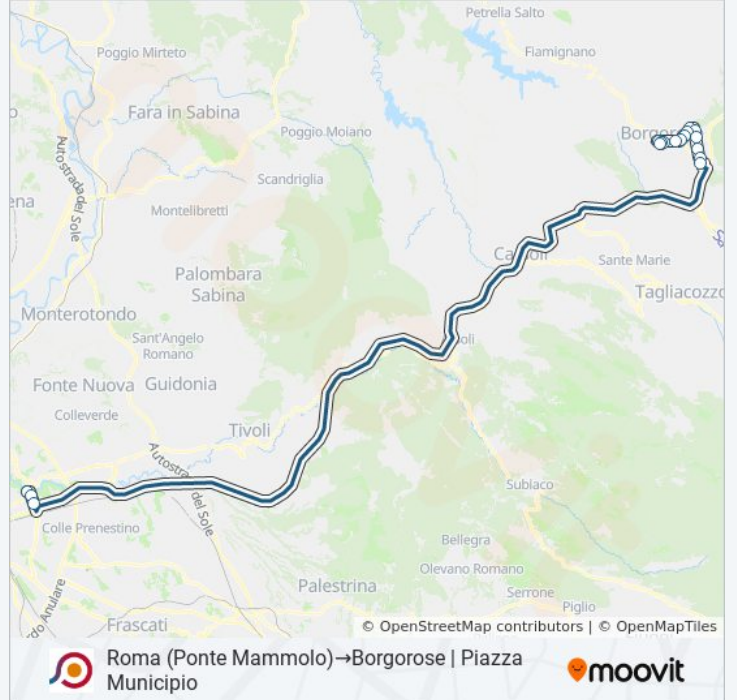

Roma (Ponte Mammolo)→Borgorose | Piazza Municipio

Scarica L'App

La linea bus COTRAL Roma (Ponte Mammolo)→Borgorose | Piazza Municipio ha una destinazione. Durante la settimana è operativa:

(1) Roma (Ponte Mammolo)→Borgorose | Piazza Municipio: 18:10

Usa Moovit per trovare le fermate della linea bus COTRAL più vicine a te e scoprire quando passerà il prossimo mezzo della linea bus COTRAL

Direzione: Roma (Ponte Mammolo)→Borgorose | Piazza Municipio

18 fermate

Orari della linea bus COTRAL

Orari di partenza verso Roma (Ponte Mammolo)→Borgorose | Piazza Municipio:

lunedì	18:10
martedì	18:10
mercoledì	18:10
giovedì	Non in Servizio
venerdì	18:10
sabato	18:10
domenica	Non in Servizio

Informazioni sulla linea bus COTRAL

Direzione: Roma (Ponte Mammolo)→Borgorose | Piazza Municipio

Fermate: 18

Durata del tragitto: 85 min

La linea in sintesi:

Orari, mappe e fermate della linea bus COTRAL disponibili in un PDF su moovitapp.com. Usa [App Moovit](#) per ottenere tempi di attesa reali, orari di tutte le altre linee o indicazioni passo-passo per muoverti con i mezzi pubblici a Roma e Lazio.