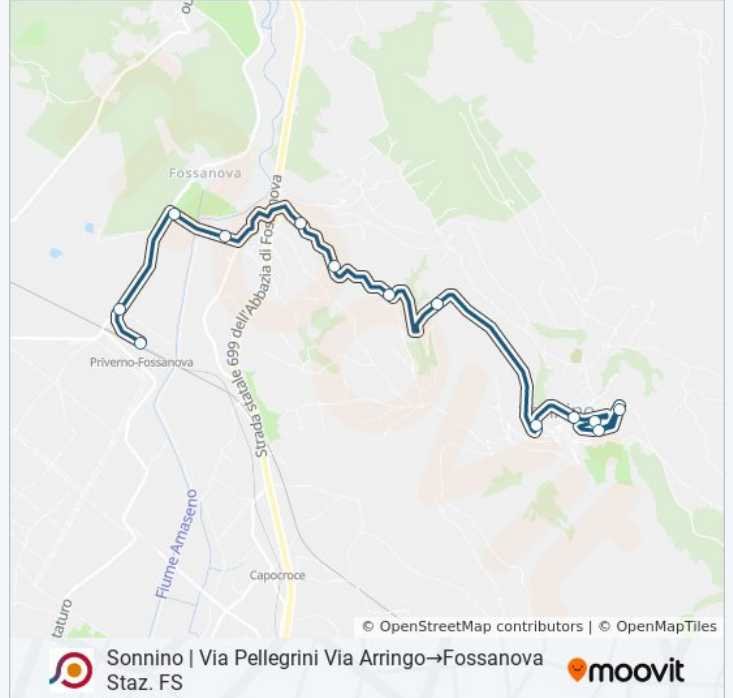

Usa Moovit per trovare le fermate della linea bus COTRAL più vicine a te e scoprire quando passerà il prossimo mezzo della linea bus COTRAL

Direzione: Sonnino | Via Pellegrini Via Arringo→Fossanova Staz. FS

Sonnino | Via Sonninese Via S. Adamini

Sonnino | Via Sonninese Via Colle Ameno

Sonnino | Via Sonninese Via S. Antonio

Sonnino | Via Sonninese Str. Morgazzano

Sonnino | Via Scalo

Priverno | Via Scalo Via Marittima

Priverno | Via Marittima (Stazione Fs)

Fossanova Staz. FS

Orari della linea bus COTRAL

Orari di partenza verso Sonnino | Via Pellegrini Via Arringo→Fossanova Staz. FS:

lunedì	04:20 - 19:35
martedì	04:20 - 19:35
mercoledì	04:20 - 19:35
giovedì	04:20 - 19:30
venerdì	04:20 - 19:30
sabato	04:20 - 19:30
domenica	Non in Servizio

Informazioni sulla linea bus COTRAL

Direzione: Sonnino | Via Pellegrini Via Arringo→Fossanova Staz. FS

Fermate: 13

Durata del tragitto: 25 min

La linea in sintesi:

Orari, mappe e fermate della linea bus COTRAL disponibili in un PDF su moovitapp.com. Usa [App Moovit](#) per ottenere tempi di attesa reali, orari di tutte le altre linee o indicazioni passo-passo per muoverti con i mezzi pubblici a Roma e Lazio.