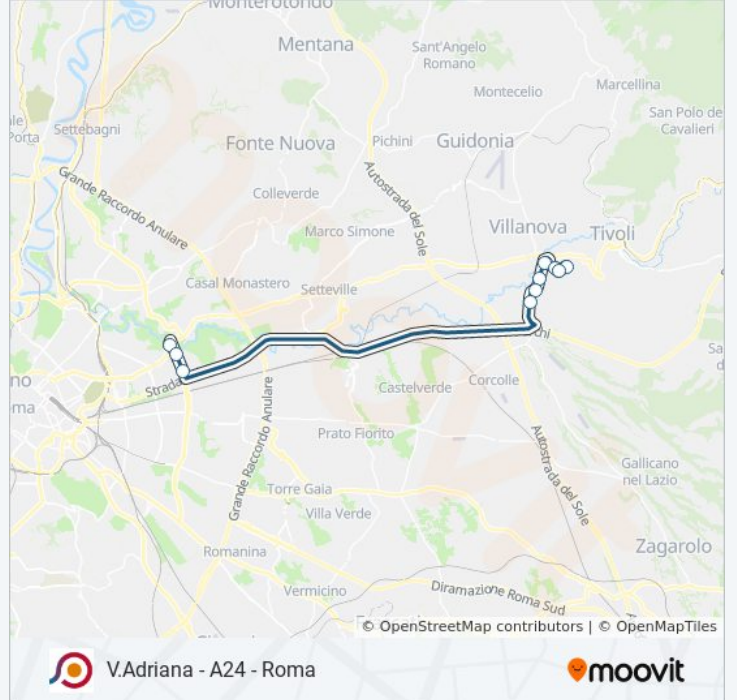

V.Adriana - A24 - Roma

Scarica L'App

La linea bus COTRAL V.Adriana - A24 - Roma ha una destinazione. Durante la settimana è operativa:

(1) Tivoli | Via Galli, 50→Roma (Ponte Mammolo): 06:40

Usa Moovit per trovare le fermate della linea bus COTRAL più vicine a te e scoprire quando passerà il prossimo mezzo della linea bus COTRAL

Direzione: Tivoli | Via Galli, 50→Roma (Ponte Mammolo)

11 fermate

[VISUALIZZA GLI ORARI DELLA LINEA](#)

Tivoli | Via Galli, 50

Tivoli | Via Rosolina Via Galli

Tivoli | Via Rosolina Via Serena

Tivoli | Via Rosolina (Ponte Lucano)

Tivoli | Via Maremmana (Ponte Lucano)

Tivoli | Via Maremmana Str. Roccabruna

Tivoli | Via Maremmana (Villaggio Adriano)

Tivoli | Via Maremmana Via Sabina

Togliatti/D'Onofrio

Togliatti/Alberini

Roma (Ponte Mammolo)

Informazioni sulla linea bus COTRAL

Direzione: Tivoli | Via Galli, 50→Roma (Ponte Mammolo)

Fermate: 11

Durata del tragitto: 40 min

La linea in sintesi:

Orari, mappe e fermate della linea bus COTRAL disponibili in un PDF su moovitapp.com. Usa [App Moovit](#) per ottenere tempi di attesa reali, orari di tutte le altre linee o indicazioni passo-passo per muoverti con i mezzi pubblici a Roma e Lazio.