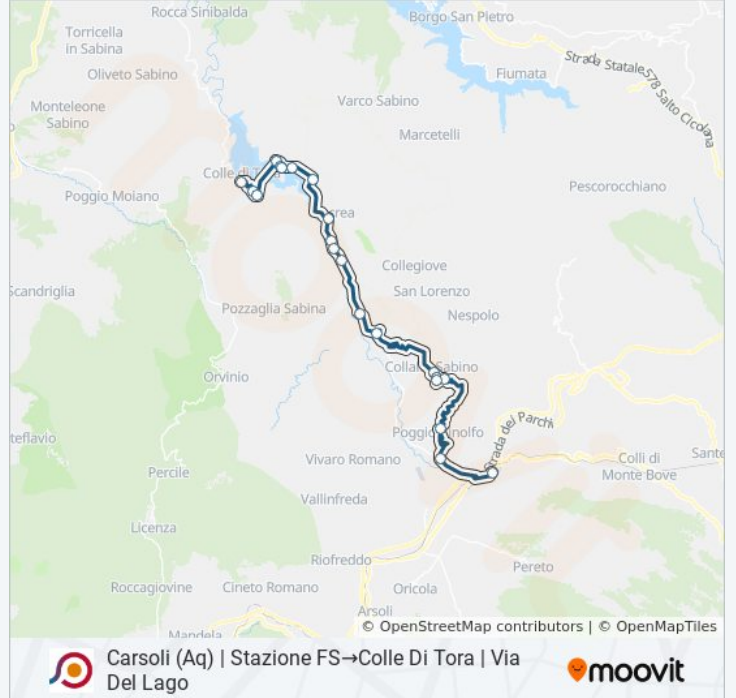

Carsoli (Aq) | Stazione FS→Colle Di Tora | Via Del Lago

Scarica L'App

La linea bus COTRAL Carsoli (Aq) | Stazione FS→Colle Di Tora | Via Del Lago ha una destinazione. Durante la settimana è operativa:

(1) Carsoli (Aq) | Stazione FS→Colle Di Tora | Via Del Lago: 06:30

Usa Moovit per trovare le fermate della linea bus COTRAL più vicine a te e scoprire quando passerà il prossimo mezzo della linea bus COTRAL

**Direzione: Carsoli (Aq) | Stazione FS→Colle Di Tora | Via Del Lago**

### Informazioni sulla linea bus COTRAL

**Direzione:** Carsoli (Aq) | Stazione FS→Colle Di Tora | Via Del Lago

**Fermate:** 21

**Durata del tragitto:** 40 min

**La linea in sintesi:**

Castel Di Tora | Villa Sant'Anatolia

Colle Di Tora | Via Del Lago

Orari, mappe e fermate della linea bus COTRAL disponibili in un PDF su [moovitapp.com](https://moovitapp.com). Usa [App Moovit](#) per ottenere tempi di attesa reali, orari di tutte le altre linee o indicazioni passo-passo per muoverti con i mezzi pubblici a Roma e Lazio.