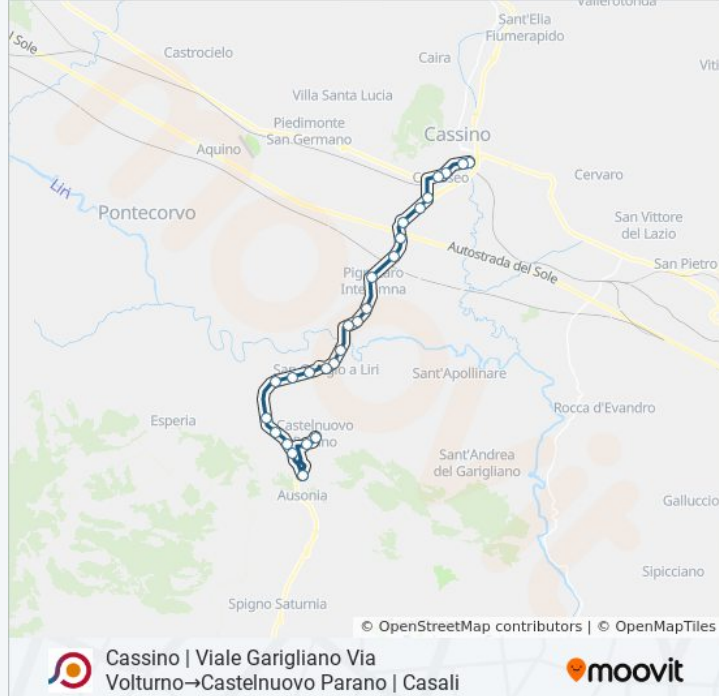

Cassino | Viale Garigliano Via Volturno→Castelnuovo Parano | Casali

Scarica L'App

La linea bus COTRAL Cassino | Viale Garigliano Via Volturno→Castelnuovo Parano | Casali ha una destinazione.

Durante la settimana è operativa:

Direzione: Cassino | Viale Garigliano Via Volturno→Castelnuovo Parano | Casali

25 fermate

[VISUALIZZA GLI ORARI DELLA LINEA](#)

Cassino | Viale Garigliano Via Volturno
Cassino Staz. FS
Cassino | Via Di Biasio Via Ausonia
Cassino | Via Monti Aurunci
Cassino | Via Ausonia Via Casilina
Cassino | Via Ausonia Via San Nicola
Cassino | Via Ausonia Via Mezzanotte
Pignataro | Zona Industriale
Pignataro | Via Santa Maria
Pignataro | Via Ausonia Via Rio Fusco
Pignataro | Pescanese
Pignataro | Via Ausonia Via Pescanese
San Giorgio | Corso Spatuzzi Via Scafa
San Giorgio | Corso Spatuzzi Via Marconi
San Giorgio | Corso Spatuzzi Via Rio Coccia
San Giorgio | Via Ausonia Via Rialto
San Giorgio | Via Ausonia Via Crocelle
San Giorgio | Via Ausonia (Torricelli)
Castelnuovo Parano | Via Ausonia Via Esperia

Informazioni sulla linea bus COTRAL

Direzione: Cassino | Viale Garigliano Via Volturno→Castelnuovo Parano | Casali

Fermate: 25

Durata del tragitto: 39 min

La linea in sintesi:

Castelnuovo Parano | Via Ausonia Via Frasso

Castelnuovo Parano | Sant'Antonio

Castelnuovo Parano | Via Ausonia Via Coreno

Ausonia | Via Vigne

Castelnuovo Parano | Terra-Pimpinelli

Castelnuovo Parano | Casali

Orari, mappe e fermate della linea bus COTRAL disponibili in un PDF su moovitapp.com. Usa [App Moovit](#) per ottenere tempi di attesa reali, orari di tutte le altre linee o indicazioni passo-passo per muoverti con i mezzi pubblici a Roma e Lazio.