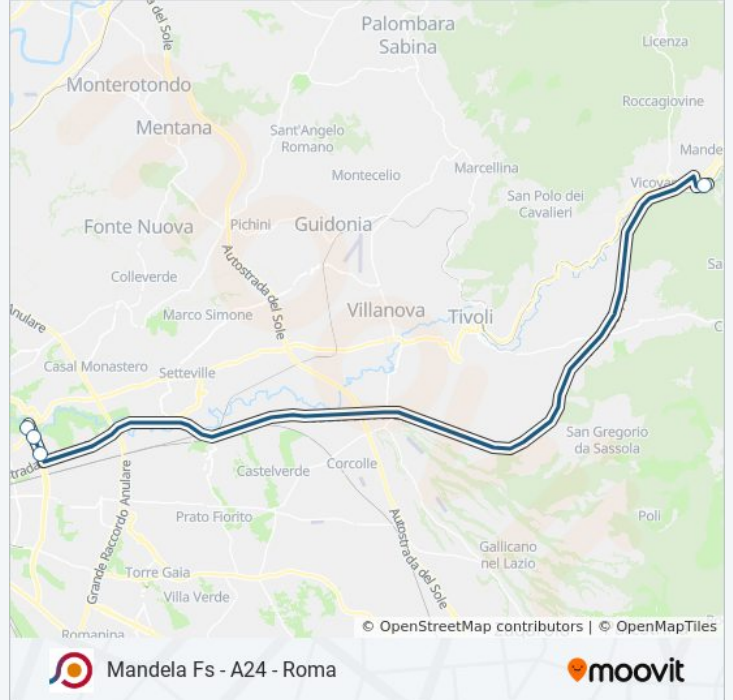

Usa Moovit per trovare le fermate della linea bus COTRAL più vicine a te e scoprire quando passerà il prossimo mezzo della linea bus COTRAL

**Direzione: Vicovaro | Valle Dell'Aniene
FS→Roma (Ponte Mammolo)**

5 fermate

[VISUALIZZA GLI ORARI DELLA LINEA](#)

Vicovaro | Valle Dell'Aniene FS

Vicovaro | Valle Dell'Aniene FS

Togliatti/D'Onofrio

Togliatti/Alberini

Roma (Ponte Mammolo)

Orari della linea bus COTRAL

Orari di partenza verso Vicovaro | Valle Dell'Aniene
FS→Roma (Ponte Mammolo):

lunedì	06:30 - 16:15
martedì	06:30 - 16:15
mercoledì	06:30 - 16:15
giovedì	06:30
venerdì	06:30
sabato	Non in Servizio
domenica	Non in Servizio

Informazioni sulla linea bus COTRAL

Direzione: Vicovaro | Valle Dell'Aniene FS→Roma
(Ponte Mammolo)

Fermate: 5

Durata del tragitto: 55 min

La linea in sintesi:

Orari, mappe e fermate della linea bus COTRAL disponibili in un PDF su moovitapp.com. Usa [App Moovit](#) per ottenere tempi di attesa reali, orari di tutte le altre linee o indicazioni passo-passo per muoverti con i mezzi pubblici a Roma e Lazio.