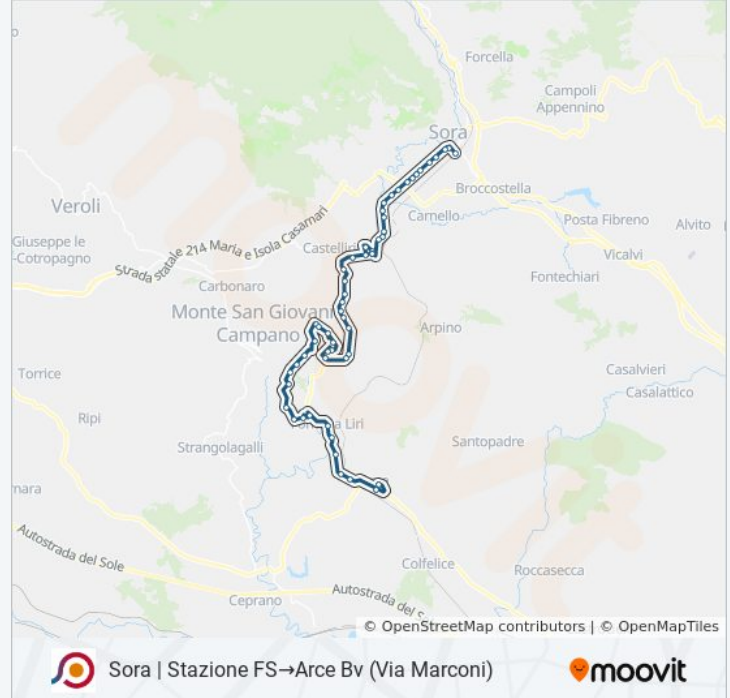

## Sora | Stazione FS→Arce Bv (Via Marconi)

[Scarica L'App](#)

La linea bus COTRAL Sora | Stazione FS→Arce Bv (Via Marconi) ha una destinazione. Durante la settimana è operativa:

(1) Sora | Stazione FS→Arce Bv (Via Marconi): 13:45 - 14:30

**Informazioni sulla linea bus COTRAL**

**Direzione:** Sora | Stazione FS→Arce Bv (Via Marconi)

**Fermate:** 54

**Durata del tragitto:** 50 min

**La linea in sintesi:**

Isola Liri | Via Napoli Via Capitino

Isola Liri | Via Napoli Via Tevere

Isola Liri | Via Napoli Via Lungoliri Pirandello

Isola Liri | Via Valle Liri Via Crocelle

Isola Liri | Via Valle Liri Via Capitino

Isola Liri | Via Valle Liri Via Chiatti

Monte S. Giovanni C. | Campolato

Fontana Liri | Cimitero

Fontana Liri | Piazza Trento

Fontana Liri | Corso Trieste Via Terme

Arce | Sant'Eleuterio

Arce | Via Fontanelle Via Campostefano

Arce | Via Fontanelle Via Sant'Eluterio