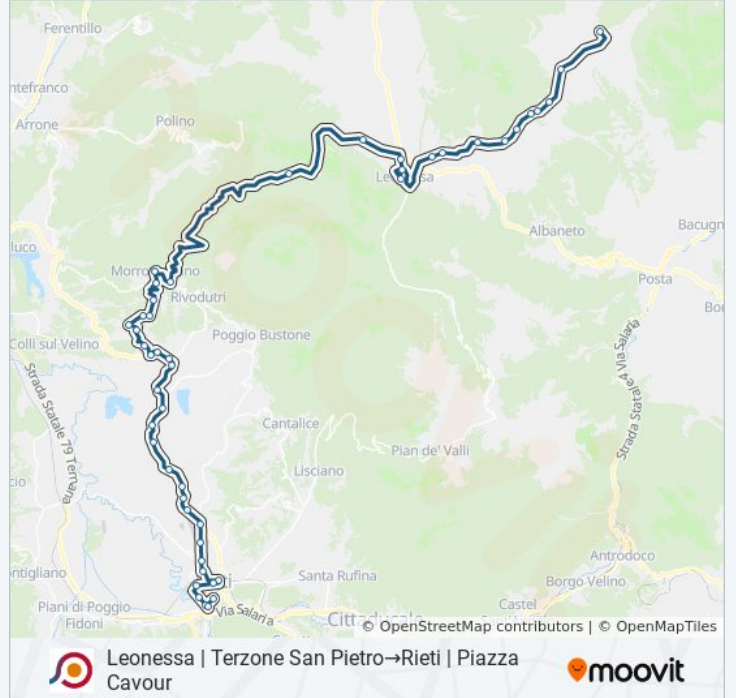

Rieti | Via Ternana Via Casale Monache

Quattro Strade, Via Dentato

Rieti | Via Dentato

Rieti | Piazza XXIII Settembre

Rieti | Via Porrara Viale Maraini

Rieti | Via Porrara Via Ricci

Rieti | Stazione FS

Rieti | Viale Verani

Rieti | Viale Matteucci

Rieti | Via Sasseti Via Salaria

Rieti | Via Salaria Via Sasseti

Rieti | Piazza Cavour

Orari, mappe e fermate della linea bus COTRAL disponibili in un PDF su moovitapp.com. Usa [App Moovit](https://moovitapp.com) per ottenere tempi di attesa reali, orari di tutte le altre linee o indicazioni passo-passo per muoverti con i mezzi pubblici a Roma e Lazio.