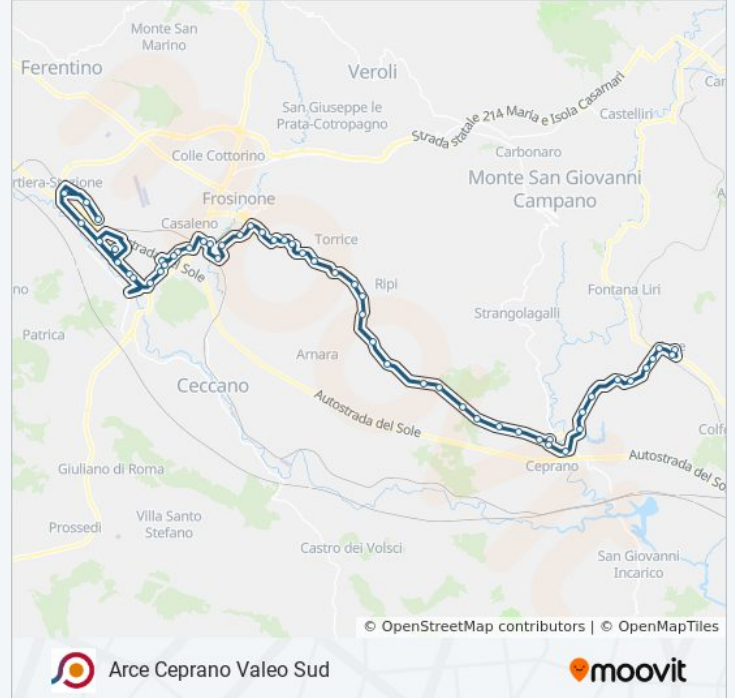

Arce Ceprano Valeo Sud

[Scarica L'App](#)

La linea bus COTRAL Arce Ceprano Valeo Sud ha una destinazione. Durante la settimana è operativa:

(1) Arce Bv (Via Marconi)→Frosinone | Via Ponticelli: 04:45 - 20:40

Frosinone | Via Puccini

Frosinone | Via Mascagni

Frosinone | Via Valle Fioretta

Frosinone | Via Selvotta Via Fermi

Frosinone | Via Fermi Via Selvotta

Frosinone | Via Fermi (Sottopasso A1)

Frosinone | Via Ecetra Via Fermi

Frosinone | Via Ecetra Via Anziati

Frosinone | Via Vado Lena Via Morolense

Frosinone | Via Vona Via Morolense

Frosinone | Via Vona Via Industrie

Frosinone | Stabilimento Klopman

Frosinone | Zona Industriale Lame

Frosinone | Via Vona Via Ponticelli

Ferentino | Via Vona

Ferentino | Stabilimento Henkel

Frosinone | Via Ponticelli, 7

Frosinone | Via Ponticelli

Orari, mappe e fermate della linea bus COTRAL disponibili in un PDF su moovitapp.com. Usa [App Moovit](#) per ottenere tempi di attesa reali, orari di tutte le altre linee o indicazioni passo-passo per muoverti con i mezzi pubblici a Roma e Lazio.