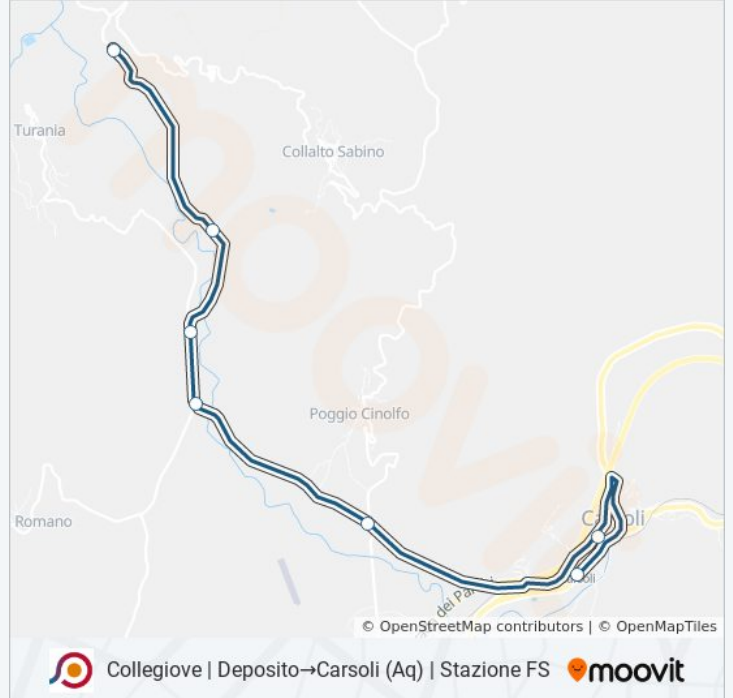

Usa Moovit per trovare le fermate della linea bus COTRAL più vicine a te e scoprire quando passerà il prossimo mezzo della linea bus COTRAL

**Direzione: Collegiove | Deposito→Carsoli (Aq) | Stazione FS**

7 fermate

[VISUALIZZA GLI ORARI DELLA LINEA](#)

Collegiove | Deposito

Collalto | Via Turanense Via Grugnaleri

Turania | Bivio Turanense

Vivaro | Via Turanense Via Carsoli

Carsoli (Aq) | Via Turanense Via Collalto

Carsoli (Aq) | Via Alpini

Carsoli (Aq) | Stazione FS

**Orari della linea bus COTRAL**

Orari di partenza verso Collegiove | Deposito→Carsoli (Aq) | Stazione FS:

lunedì	05:15 - 15:45
martedì	05:15 - 15:45
mercoledì	05:15 - 15:45
giovedì	11:55 - 15:45
venerdì	11:55 - 15:45
sabato	15:45
domenica	Non in Servizio

**Informazioni sulla linea bus COTRAL**

**Direzione:** Collegiove | Deposito→Carsoli (Aq) | Stazione FS

**Fermate:** 7

**Durata del tragitto:** 20 min

**La linea in sintesi:**

Orari, mappe e fermate della linea bus COTRAL disponibili in un PDF su [moovitapp.com](https://moovitapp.com). Usa [App Moovit](#) per ottenere tempi di attesa reali, orari di tutte le altre linee o indicazioni passo-passo per muoverti con i mezzi pubblici a Roma e Lazio.