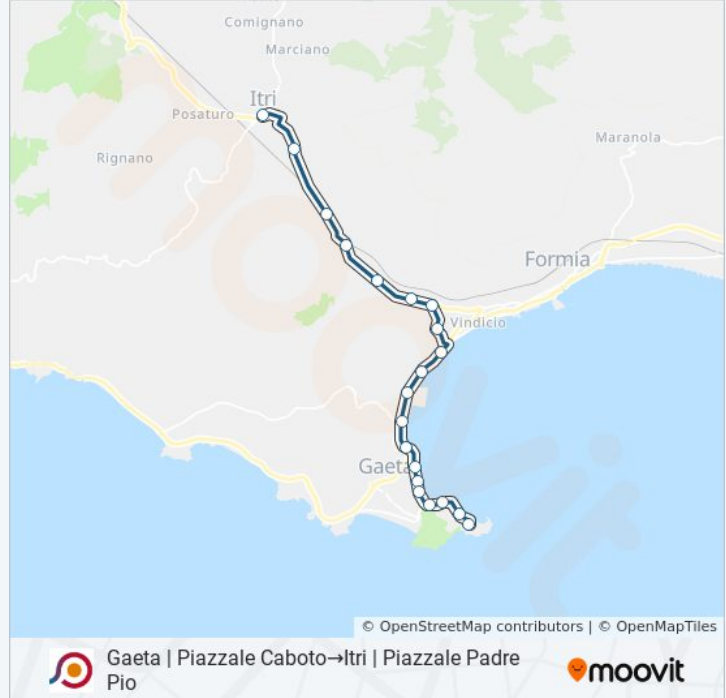

Gaeta | Piazzale Caboto → Itri | Piazzale Padre Pio

Scarica L'App

La linea bus COTRAL Gaeta | Piazzale Caboto → Itri | Piazzale Padre Pio ha una destinazione. Durante la settimana è operativa:

(1) Gaeta | Piazzale Caboto → Itri | Piazzale Padre Pio: 13:00 - 14:35

Usa Moovit per trovare le fermate della linea bus COTRAL più vicine a te e scoprire quando passerà il prossimo mezzo della linea bus COTRAL

**Direzione: Gaeta | Piazzale Caboto → Itri |
Piazzale Padre Pio**

Orari della linea bus COTRAL

Orari di partenza verso Gaeta | Piazzale Caboto → Itri |
Piazzale Padre Pio:

lunedì	13:00 - 14:35
martedì	13:00 - 14:35
mercoledì	13:00 - 14:35
giovedì	07:40 - 14:10
venerdì	07:40 - 14:10
sabato	07:40 - 14:10
domenica	Non in Servizio

Informazioni sulla linea bus COTRAL

Direzione: Gaeta | Piazzale Caboto → Itri | Piazzale
Padre Pio

Fermate: 20

Durata del tragitto: 25 min

La linea in sintesi:

Orari, mappe e fermate della linea bus COTRAL disponibili in un PDF su moovitapp.com. Usa [App Moovit](#) per ottenere tempi di attesa reali, orari di tutte le altre linee o indicazioni passo-passo per muoverti con i mezzi pubblici a Roma e Lazio.