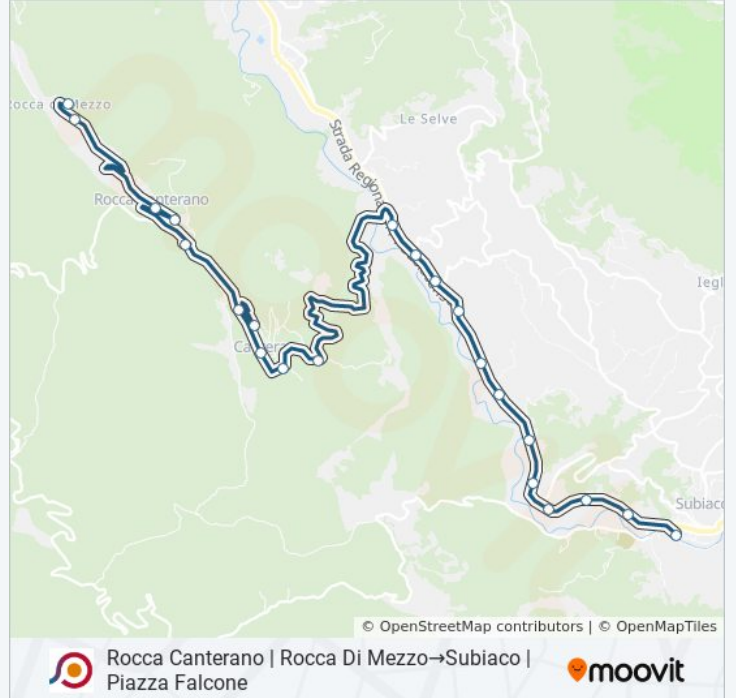

Informazioni sulla linea bus COTRAL

Direzione: Rocca Canterano | Rocca Di Mezzo→Subiaco | Piazza Falcone

Fermate: 22

Durata del tragitto: 30 min

La linea in sintesi:

Subiaco | Via Sublacense (Deposito)

Subiaco | Corso Battisti

Subiaco | Piazza Falcone

Orari, mappe e fermate della linea bus COTRAL disponibili in un PDF su moovitapp.com. Usa [App Moovit](#) per ottenere tempi di attesa reali, orari di tutte le altre linee o indicazioni passo-passo per muoverti con i mezzi pubblici a Roma e Lazio.