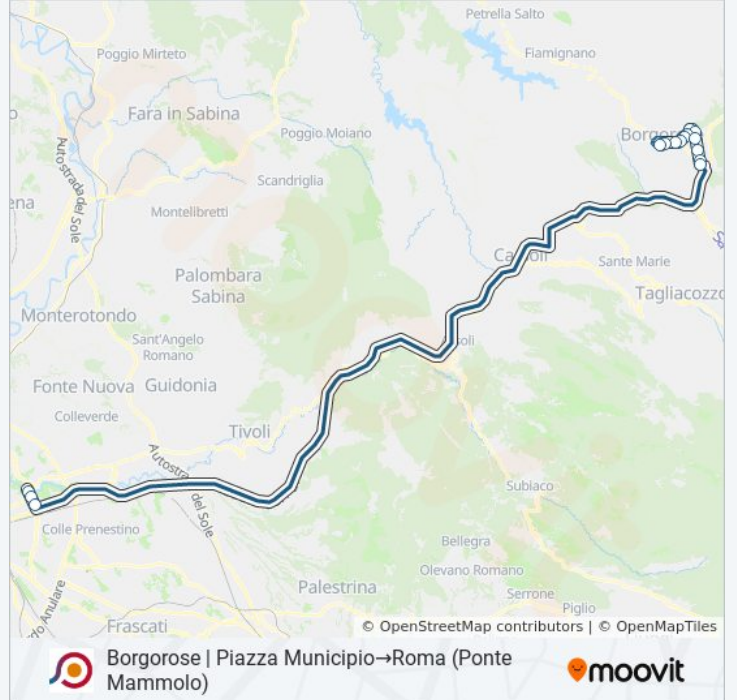

Borgorose | Piazza Municipio→Roma (Ponte Mammolo)

[Scarica L'App](#)

La linea bus COTRAL Borgorose | Piazza Municipio→Roma (Ponte Mammolo) ha una destinazione. Durante la settimana è operativa:

(1) Borgorose | Piazza Municipio→Roma (Ponte Mammolo): 05:00 - 17:45

Borgorose | Via Corvaro (Km 3)

Borgorose | San Francesco Vecchio

Borgorose | Via Corvaro (Km 5)

Borgorose | Casello Valle Del Salto

Togliatti/D'Onofrio

Togliatti/Alberini

Roma (Ponte Mammolo)

Orari della linea bus COTRAL

Orari di partenza verso Borgorose | Piazza Municipio→Roma (Ponte Mammolo):

lunedì	05:00 - 17:45
martedì	05:00 - 17:45
mercoledì	05:00 - 17:45
giovedì	05:00 - 17:45
venerdì	05:00 - 17:45
sabato	05:00 - 16:00
domenica	Non in Servizio

Informazioni sulla linea bus COTRAL

Direzione: Borgorose | Piazza Municipio→Roma (Ponte Mammolo)

Fermate: 19

Durata del tragitto: 75 min

La linea in sintesi:

Orari, mappe e fermate della linea bus COTRAL disponibili in un PDF su moovitapp.com. Usa [App Moovit](#) per ottenere tempi di attesa reali, orari di tutte le altre linee o indicazioni passo-passo per muoverti con i mezzi pubblici a Roma e Lazio.