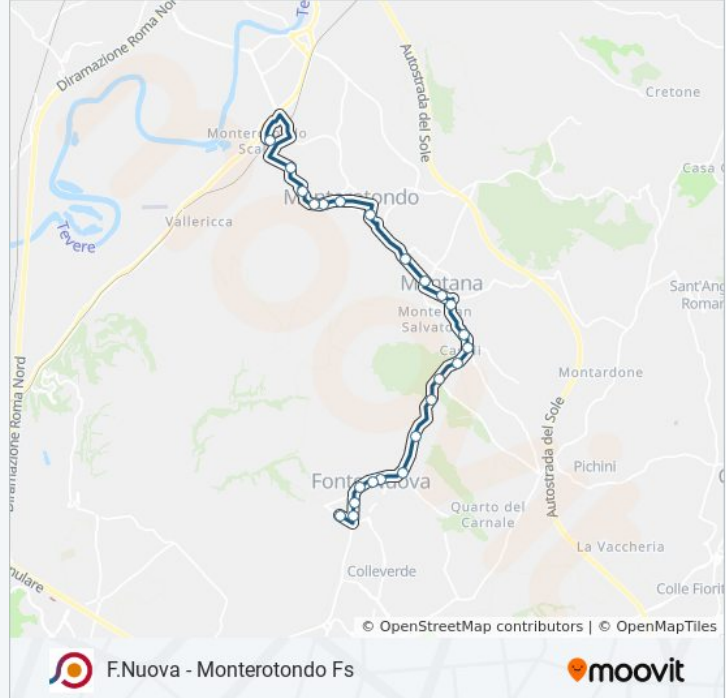

F.Nuova - Monterotondo Fs

[Scarica L'App](#)

La linea bus COTRAL F.Nuova - Monterotondo Fs ha una destinazione. Durante la settimana è operativa:

(1) Fonte Nuova | Valle Dei Corsi→Monterotondo | Stazione FS: 06:00 - 20:05

Informazioni sulla linea bus COTRAL

Direzione: Fonte Nuova | Valle Dei Corsi→Monterotondo | Stazione FS

Fermate: 28

Durata del tragitto: 38 min

La linea in sintesi:

Monterotondo | Via Corsica

Monterotondo | Piazza Indipendenza

Monterotondo | Via XX Settembre

Monterotondo | Via Gramsci Via Volturno

Monterotondo | Via Gramsci Via Monti Sabini

Monterotondo | Via Grandi

Monterotondo | Via Turati Via Terminillo

Monterotondo | Via Aldo Moro

Monterotondo | Stazione FS

Orari, mappe e fermate della linea bus COTRAL disponibili in un PDF su moovitapp.com. Usa [App Moovit](#) per ottenere tempi di attesa reali, orari di tutte le altre linee o indicazioni passo-passo per muoverti con i mezzi pubblici a Roma e Lazio.