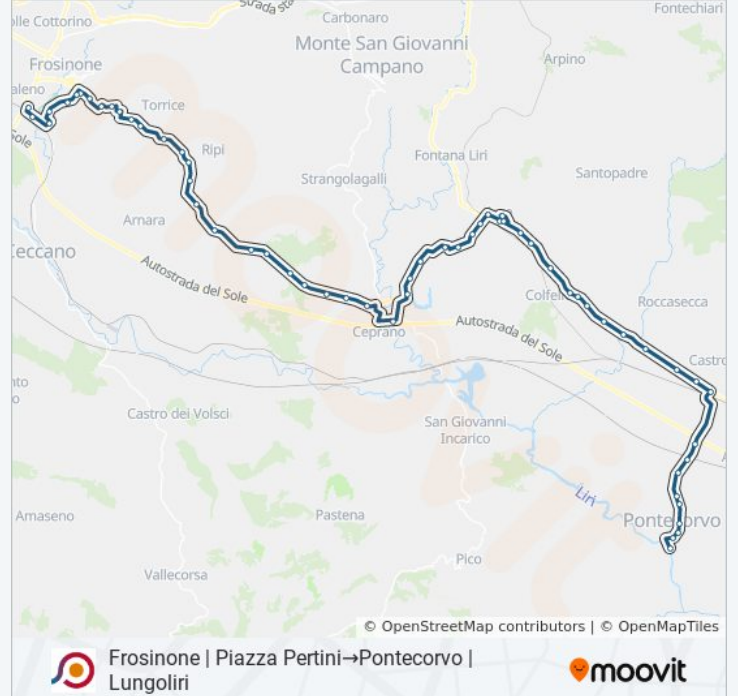

Ceprano | Sfratti

Ceprano | Via Casilina Via Cese

Ceprano | Via Casilina Via Ripi

Ceprano | Via Casilina Via Serole

Ceprano | Via Riviera Liri

Ceprano | Cimitero

Ceprano | Via Casilina Via Sodine

Ceprano | Capocroce

Roccasecca | Via Casilina Via Ortella

Roccasecca | Melfa

Roccasecca | Via Casilina Via Ponticello

Castrocielo | Via Casilina Via Rusciano

Castrocielo | Via Leuciana Via Casilina

Castrocielo | Via Leuciana (Casello)

Castrocielo | Via Leuciana Via Quercia

Castrocielo | Via 24 Maggio

Pontecorvo | Vetrina

Pontecorvo | Via 24 Maggio, 29

Pontecorvo | Via 24 Maggio Via Sacro Cuore

Pontecorvo | Via 24 Maggio Via Bergamaschi

Pontecorvo | Ospedale