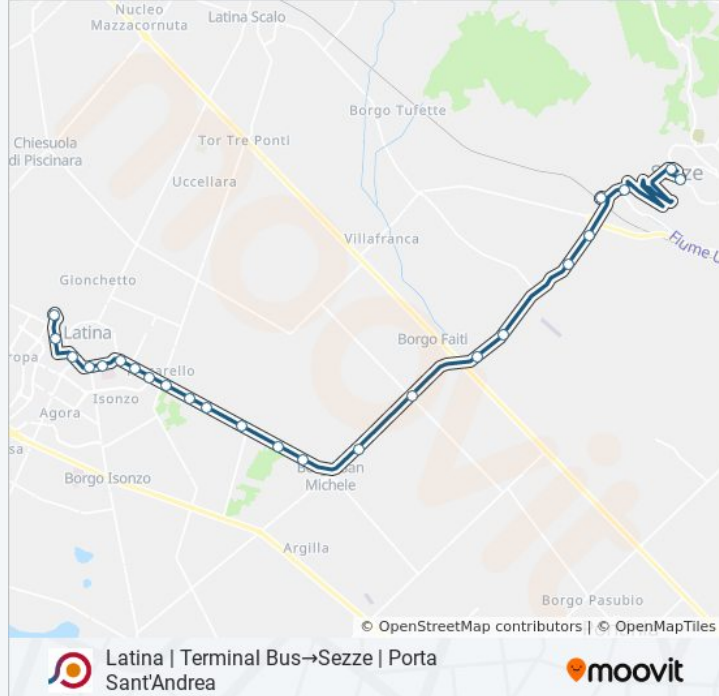

Latina | Terminal Bus→Sezze | Porta Sant'Andrea

[Scarica L'App](#)

La linea bus COTRAL Latina | Terminal Bus→Sezze | Porta Sant'Andrea ha una destinazione. Durante la settimana è operativa:

(1) Latina | Terminal Bus→Sezze | Porta Sant'Andrea: 11:00 - 17:15

Usa Moovit per trovare le fermate della linea bus COTRAL più vicine a te e scoprire quando passerà il prossimo mezzo della linea bus COTRAL

Direzione: Latina | Terminal Bus→Sezze | Porta Sant'Andrea

24 fermate

Informazioni sulla linea bus COTRAL**Direzione:** Latina | Terminal Bus→Sezze | Porta Sant'Andrea**Fermate:** 24**Durata del tragitto:** 40 min**La linea in sintesi:**

Sezze | Via Monti Lepini Via Campania

Sezze | Stazione FS

Sezze | Via Calabria Via Veneto

Sezze | Via Fanfara

Sezze | Porta Sant'Andrea

Orari, mappe e fermate della linea bus COTRAL disponibili in un PDF su moovitapp.com. Usa [App Moovit](#) per ottenere tempi di attesa reali, orari di tutte le altre linee o indicazioni passo-passo per muoverti con i mezzi pubblici a Roma e Lazio.