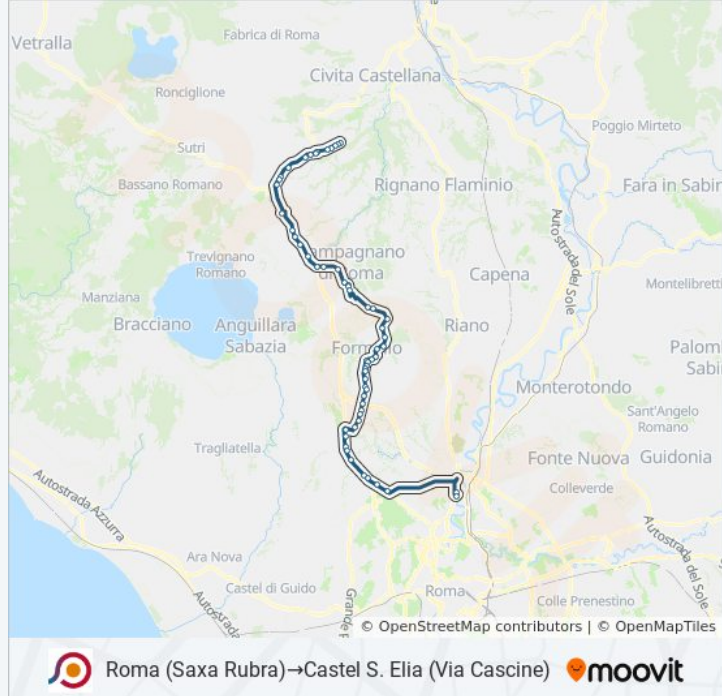

Formello | Via Formellese Via Nocette

Formello | Via Formellese Via Cornazzano

Formello | Via Formellese Via Praticello

Formello | Via Roma Via Reg. Margherita

Formello | Piazza Della Repubblica

Formello | Corso Umberto I

Formello | Via Sauro

Formello | Via Formellese Via Biscio

Formello | Via Formellese Via Castelli

Formello | Via Formellese Via Monte Statua

Formello | Via Formellese Via Selva

Sacrofano | Via Formellese (Monte Quadraro)

Sacrofano | Via Formellese Via Sacrofanese

Campagnano | Via Sacrofanese Str. Cavalieri

Campagnano | Via Sacrofanese Str. Cavalieri

Campagnano | Via Sacrofanese Str. Macchiano

Campagnano (Via S. Sebastiano /Cappuccini)

Campagnano | Piazza Regina Elena

Campagnano | Via Pavone Via Buozi

Campagnano (Via Del Pavone /Staz. Cc)

Campagnano | Autodromo Vallelunga

Campagnano | Via Sacrofanese Str. Font. Latrona

Campagnano | Via Sacrofanese Via Cassia

Nepi | Via Cassia (Settevene)

Nepi | Via Cassia Via Grotte Finocchiaro

Nepi | Vigne Nuove

Monterosi | Piazzale Varisco

Nepi | Belvedere Lidia

Nepi | Via Nepesina Via Cimina

Nepi | Colle Farnese

Nepi | Via Nepesina Via Sutrina

Nepi | Via Roma Via Menghini