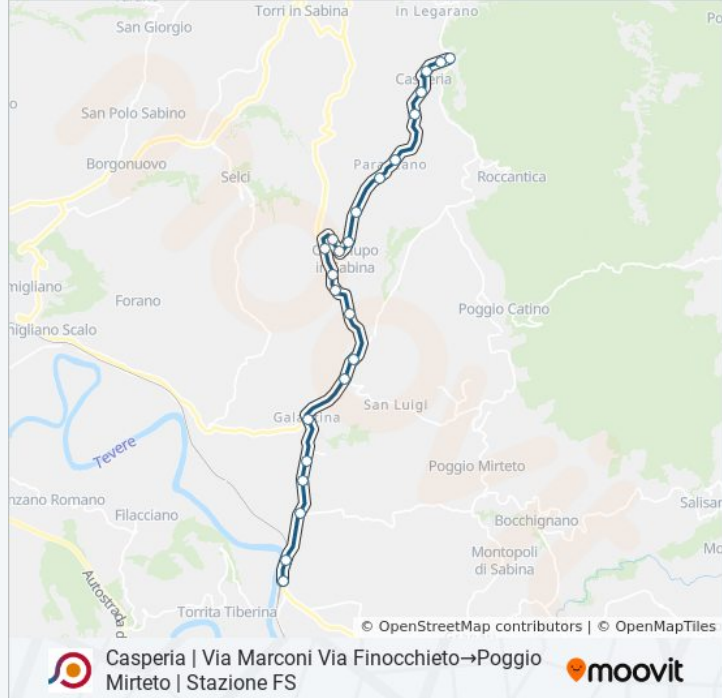

Direzione: Casperia | Via Marconi Via Finocchieto→Poggio Mirteto | Stazione FS

23 fermate

[VISUALIZZA GLI ORARI DELLA LINEA](#)

Casperia | Via Marconi Via Finocchieto
Casperia | Via Marconi Via Favale
Casperia | Via Marconi Via Santa Maria
Casperia | Piazza Valeriani
Casperia | Via Roma Via Meleta
Casperia | Via Roma Via San Vito
Casperia | Paranzano
Cantalupo | Via Casperia Via Fratano
Cantalupo | Via Casperia Via Valle Santi
Cantalupo | Piazza Garibaldi
Cantalupo | Viale Verdi Via Gramsci
Cantalupo | Via Passo Corese Viale Verdi
Cantalupo | Via Passo Corese Via Ferreria
Cantalupo | Sant'Elia
Cantalupo | Via Passo Corese (Km 20)
Cantalupo | Via Passo Corese Via San Lorenzo
Poggio Catino | Via Passo Corese Via Galantina
Poggio Catino | Galantina
Poggio Mirteto | Via Passo Corese Via

Orari della linea bus COTRAL

Orari di partenza verso Casperia | Via Marconi Via Finocchieto→Poggio Mirteto | Stazione FS:

lunedì	14:05 - 17:10
martedì	14:05 - 17:10
mercoledì	14:05 - 17:10
giovedì	16:05 - 17:05
venerdì	16:05 - 17:05
sabato	16:05 - 17:05
domenica	Non in Servizio

Informazioni sulla linea bus COTRAL

Direzione: Casperia | Via Marconi Via Finocchieto→Poggio Mirteto | Stazione FS

Fermate: 23

Durata del tragitto: 25 min

La linea in sintesi:

Sant'Angelo

Poggio Mirteto | Via Passo Corese Via Santa Lucia

Poggio Mirteto | Via Passo Corese (Capacqua)

Poggio Mirteto | Scalo

Poggio Mirteto | Stazione FS

Orari, mappe e fermate della linea bus COTRAL disponibili in un PDF su moovitapp.com. Usa [App Moovit](#) per ottenere tempi di attesa reali, orari di tutte le altre linee o indicazioni passo-passo per muoverti con i mezzi pubblici a Roma e Lazio.