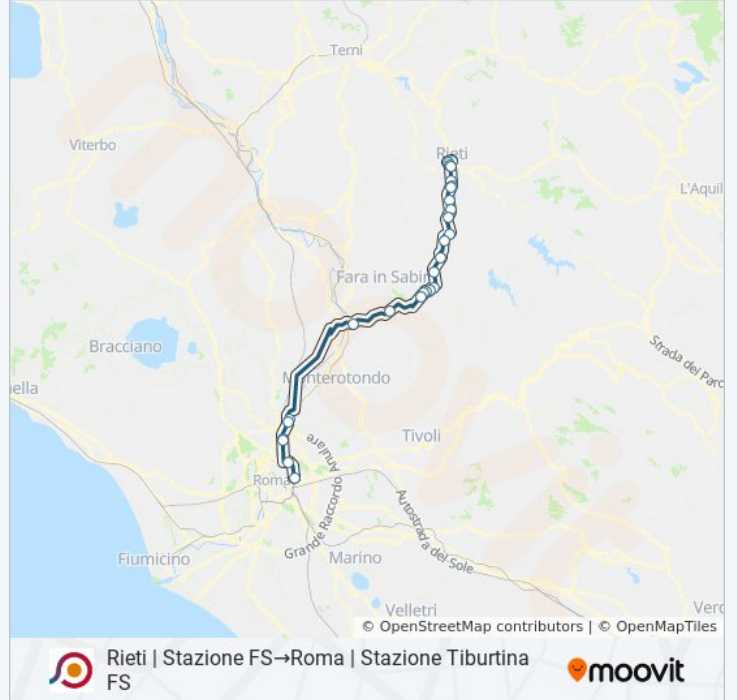

La linea bus COTRAL Rieti | Stazione FS→Roma | Stazione Tiburtina FS ha una destinazione. Durante la settimana è operativa:

(1) Rieti | Stazione FS→Roma | Stazione Tiburtina FS: 05:00 - 07:00

Usa Moovit per trovare le fermate della linea bus COTRAL più vicine a te e scoprire quando passerà il prossimo mezzo della linea bus COTRAL

### Direzione: Rieti | Stazione FS→Roma | Stazione Tiburtina FS

18 fermate

[VISUALIZZA GLI ORARI DELLA LINEA](#)

Rieti | Stazione FS  
Rieti | Viale Verani  
Rieti | Viale Matteucci  
Rieti | Via Sasseti Via Salaria  
Rieti | San Giovanni Reatino  
Torricella | Via Salaria Via Salaria Vecchia  
Torricella | Ormaro  
Poggio S. Lorenzo | Via Salaria Via Casette  
Poggio S. Lorenzo | Ponte Buita  
Poggio Moiano | Via Salaria (Osteria Nuova)  
Fara Sabina | Via Salaria (Passo Corese)  
Roma | Via Salaria (Settebagni)  
Salaria/Casale Settebagni  
Salaria/Motorizzazione  
Salaria/Sambuca Pistoiese  
L.go Somalia  
Addis Abeba  
Staz.ne Tiburtina (Mb)

### Orari della linea bus COTRAL

Orari di partenza verso Rieti | Stazione FS→Roma | Stazione Tiburtina FS:

lunedì	05:00 - 07:00
martedì	05:00 - 07:00
mercoledì	05:00 - 07:00
giovedì	Non in Servizio
venerdì	Non in Servizio
sabato	Non in Servizio
domenica	Non in Servizio

### Informazioni sulla linea bus COTRAL

**Direzione:** Rieti | Stazione FS→Roma | Stazione Tiburtina FS

**Fermate:** 18

**Durata del tragitto:** 95 min

**La linea in sintesi:**

Orari, mappe e fermate della linea bus COTRAL disponibili in un PDF su [moovitapp.com](https://moovitapp.com). Usa [App Moovit](#) per ottenere tempi di attesa reali, orari di tutte le altre linee o indicazioni passo-passo per muoverti con i mezzi pubblici a Roma e Lazio.