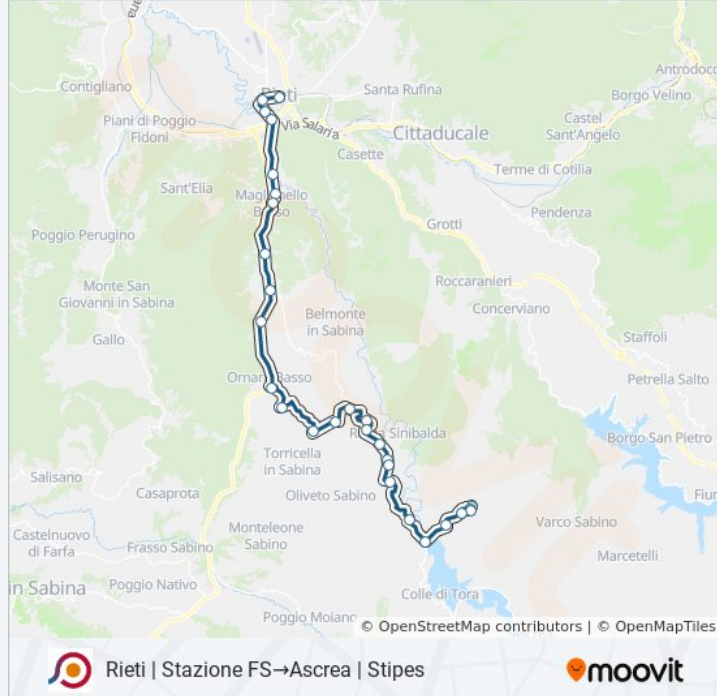

Rieti | Stazione FS→Ascrea | Stipes

[Scarica L'App](#)

La linea bus COTRAL Rieti | Stazione FS→Ascrea | Stipes ha una destinazione. Durante la settimana è operativa:

(1) Rieti | Stazione FS→Ascrea | Stipes: 05:55

Orari di partenza verso Rieti | Stazione FS→Ascrea | Stipes:

lunedì	05:55
martedì	05:55
mercoledì	05:55
giovedì	06:10
venerdì	06:10
sabato	06:10
domenica	Non in Servizio

Informazioni sulla linea bus COTRAL

Direzione: Rieti | Stazione FS→Ascrea | Stipes

Fermate: 29

Durata del tragitto: 45 min

La linea in sintesi:

Rocca Sinibalda | Mercatello

Rocca Sinibalda | Canneto

Rocca Sinibalda | Posticciola

Rocca Sinibalda | Diga

Ascrea | Colle Maoni

Ascrea | Casale Mattecucco

Ascrea | Via Lago

Ascrea | Via San Tommaso

Ascrea | Stipes

Orari, mappe e fermate della linea bus COTRAL disponibili in un PDF su moovitapp.com. Usa [App Moovit](#) per ottenere tempi di attesa reali, orari di tutte le altre linee o indicazioni passo-passo per muoverti con i mezzi pubblici a Roma e Lazio.