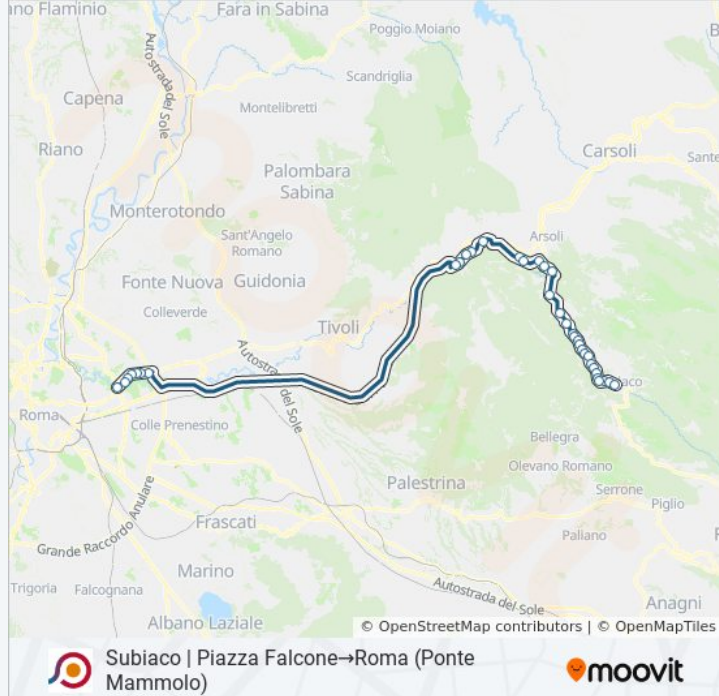

Subiaco | Piazza Falcone→Roma (Ponte Mammolo)

[Scarica L'App](#)

La linea bus COTRAL Subiaco | Piazza Falcone→Roma (Ponte Mammolo) ha una destinazione. Durante la settimana è operativa:

(1) Subiaco | Piazza Falcone→Roma (Ponte Mammolo): 05:00 - 06:30

Informazioni sulla linea bus COTRAL

Direzione: Subiaco | Piazza Falcone→Roma (Ponte Mammolo)

Fermate: 35

Durata del tragitto: 75 min

La linea in sintesi:

Arsoli | Via Sublacense Via Aprutina

Roviano | Via Sublacense Via Tiburtina

Roviano | Via Tiburtina Via Agrognoni

Roviano | Via Tiburtina Via Trieste

Cineto | Via Tiburtina (Parcheggio)

Mandela | Via Tiburtina (Km 50)

Mandela | Via Tiburtina Via Santa Maria

Mandela | Via Tiburtina Via Cavoni

Vicovaro | Valle Dell'Aniene FS

Vicovaro | Valle Dell'Aniene FS

Tiburtina/Pesenti

Tiburtina/Tivoli

Tiburtina/Tor Cervara

Roma | Via Tiburtina Via Nasini

Rebibbia (Mb)

Roma (Ponte Mammolo)