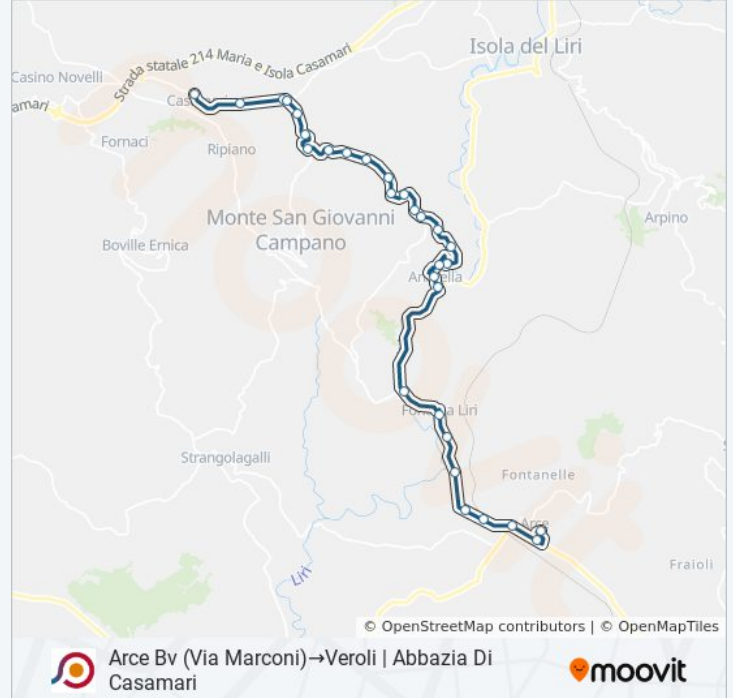

Monte S. Giovanni C. | Via Anitrella (Km 2)

Monte S. Giovanni C. | Via Fraduemonti

Monte S. Giovanni C. | Via Anitrella (Km 1)

Monte S. Giovanni C. | Via Anitrella Via Fosso

Monte S. Giovanni C. | Colonnette

Monte S. Giovanni C. | Ciccarelli

Monte S. Giovanni C. | Porrino Vicolo

Monte S. Giovanni C. | Porrino

Monte S. Giovanni C. | Porrino

Monte S. Giovanni C. | Reggimento

Veroli | Abbazia Di Casamari

Orari, mappe e fermate della linea bus COTRAL disponibili in un PDF su moovitapp.com. Usa App Moovit per ottenere tempi di attesa reali, orari di tutte le altre linee o indicazioni passo-passo per muoverti con i mezzi pubblici a Roma e Lazio.

© 2024 Moovit - Tutti i diritti riservati