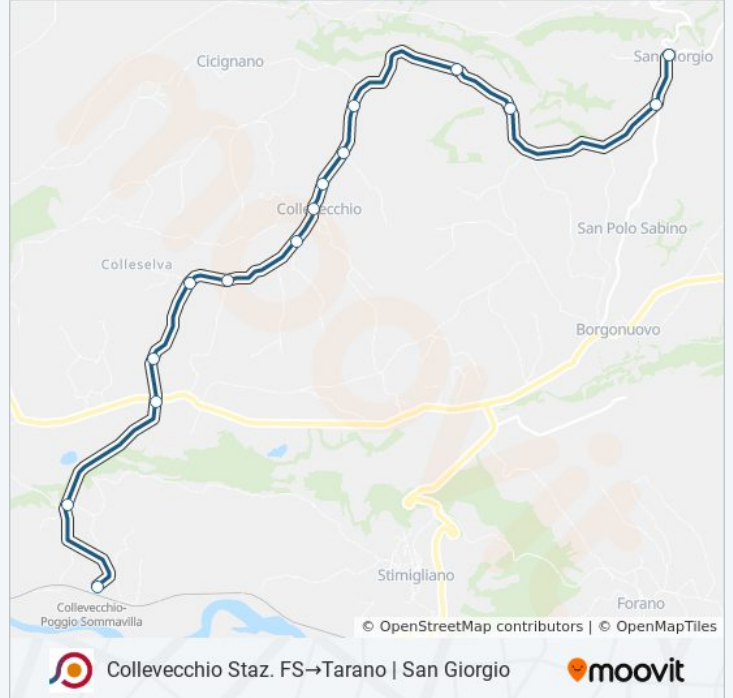

Informazioni sulla linea bus COTRAL

Direzione: Collevecchio Staz. FS→Tarano | San Giorgio

Fermate: 15

Durata del tragitto: 25 min

La linea in sintesi:

Orari, mappe e fermate della linea bus COTRAL disponibili in un PDF su moovitapp.com. Usa [App Moovit](#) per ottenere tempi di attesa reali, orari di tutte le altre linee o indicazioni passo-passo per muoverti con i mezzi pubblici a Roma e Lazio.