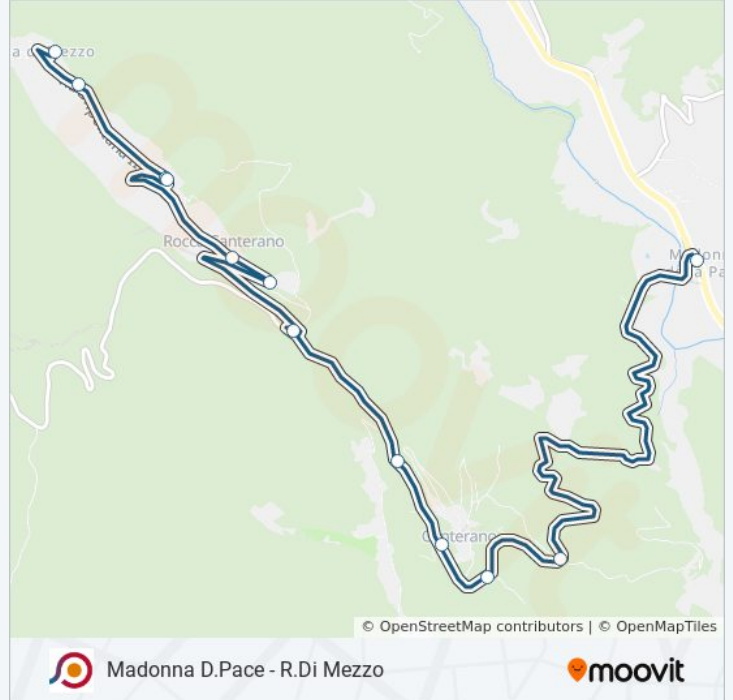

Madonna D.Pace - R.Di Mezzo

[Scarica L'App](#)

La linea bus COTRAL Madonna D.Pace - R.Di Mezzo ha una destinazione. Durante la settimana è operativa:

(1) Agosta | Piazza XV Martiri→Rocca Canterano | Rocca Di Mezzo: 07:00

Usa Moovit per trovare le fermate della linea bus COTRAL più vicine a te e scoprire quando passerà il prossimo mezzo della linea bus COTRAL

Direzione: Agosta | Piazza XV Martiri→Rocca Canterano | Rocca Di Mezzo

Orari di partenza verso Agosta | Piazza XV Martiri→Rocca Canterano | Rocca Di Mezzo:

lunedì	07:00
martedì	07:00
mercoledì	07:00
giovedì	07:10
venerdì	07:10
sabato	07:10
domenica	Non in Servizio

Informazioni sulla linea bus COTRAL

Direzione: Agosta | Piazza XV Martiri→Rocca Canterano | Rocca Di Mezzo

Fermate: 12

Durata del tragitto: 20 min

La linea in sintesi:

Orari, mappe e fermate della linea bus COTRAL disponibili in un PDF su moovitapp.com. Usa [App Moovit](#) per ottenere tempi di attesa reali, orari di tutte le altre linee o indicazioni passo-passo per muoverti con i mezzi pubblici a Roma e Lazio.