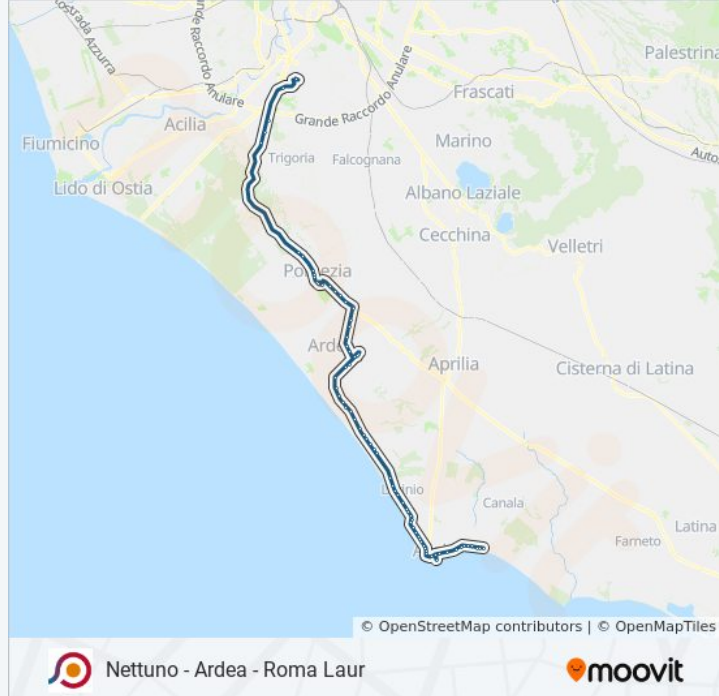

Anzio | Via Ardeatina Viale Marconi

Anzio | Lido Di Marechiaro

Anzio | Via Ardeatina Via Odino

Anzio | Lido Delle Sirene

Anzio | Via Ardeatina Via Circe

Anzio | Lido Di Cincinnato

Anzio | Via Ardeatina Via Robinie

Anzio | Via Ardeatina Via Belvedere

Anzio | Via Ardeatina Via Ninfa Alburnea

Anzio | Via Ardeatina V.le Marina

Anzio | Via Ardeatina (Lido Di Enea)

Ardeatina /Viale Acqua Marina

Anzio | Via Ardeatina Via 5 Miglia

Anzio | Via Ardeatina Via Mughetti

Anzio | Via Ardeatina (Lido Dei Pini)

Ardeatina Via Degli Eucalipti

Ardea | Via Pinete (Colle Romito)

Ardea | Via Pinete Viale Lazio

Bivio Tor S. Lorenzo (Coop)

Tor S. Lorenzo | Via Pinete Via Casali S. Lorenzo

Tor S. Lorenzo | Via Pinete Via Campo Di Carne

Ardea | Tor San Lorenzo

Tor S. Lorenzo | Viale S. Lorenzo Via Koala

Ardea | Via Severiana Via Rosmarini

Ardea | Via Severiana Via Limose

Ardea | Via Severiana Via Pratica Di Mare

Aprilia | Via Ardeatina (Fossignano)

Ardea | Via Ardeatina Via Fossignano

Ardea Via S. Marina/Niso

Ardea | Via Santa Marina (Cimitero)

Ardea | Piazza Del Popolo

Ardea | Via Santa Marina (Cimitero)

Ardea Via S. Marina/Niso