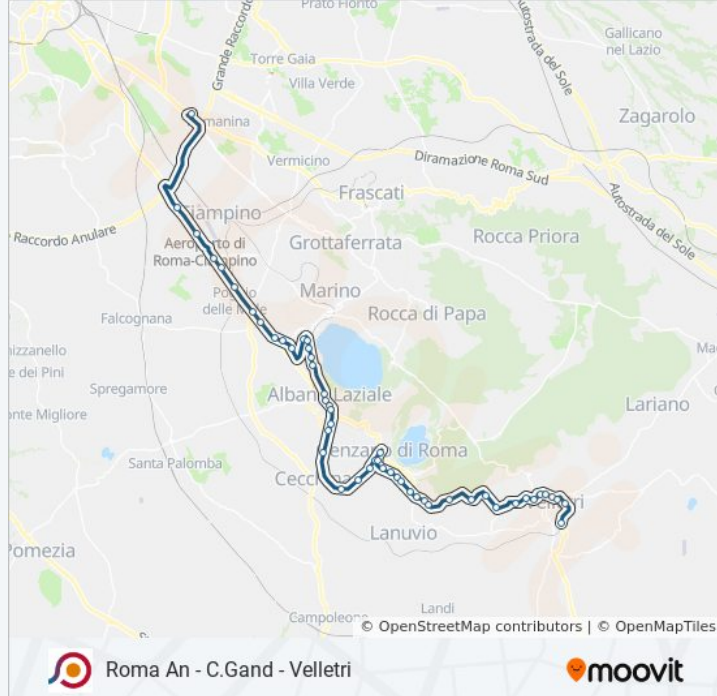

Informazioni sulla linea bus COTRAL

Direzione: Roma | Anagnina (Metro A)→Velletri |
Stazione FS

Fermate: 49

Durata del tragitto: 70 min

La linea in sintesi:

Albano | Stazione FS

Albano Via Trilussa /Mascagni

Genzano | Via Appia Viale E. Romagna

Velletri | Via Appia (Poggi D'Oro)

Velletri | Via Appia Via Glicini

Velletri | Via Appia Nord

Velletri | Via Appia Nord (La Faiola)

Velletri | Via Appia Nord Via Acqua Lucia

Velletri | Via Appia Via Aria Fina

Velletri | Via Appia Nord (Colle Caldara)

Velletri | Viale Roma Via Ponte Veloce

Velletri | Viale Roma Via Fontana Rose

Velletri | Viale Roma Via Colle Petrone

Velletri | Viale Roma Via Laghi

Velletri | Viale Roma Viale Diaz

Velletri | Viale Volsci Via Mammuccari

Velletri | Stazione FS

tutte le altre linee o indicazioni passo-passo per muoverti con i mezzi pubblici a Roma e Lazio.

[Scopri Moovit](#) • [Soluzioni MaaS](#) • [Paesi disponibili](#) • [Mooviter Community](#)