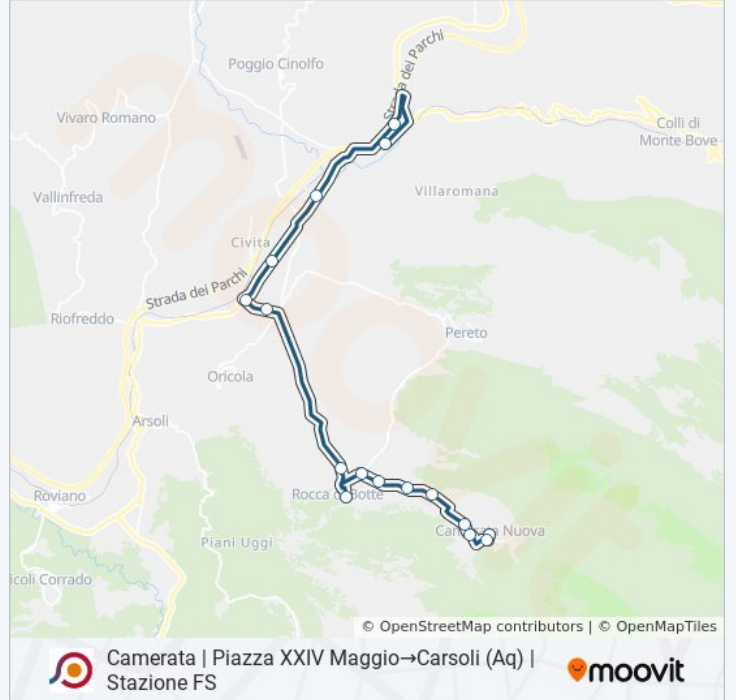

La linea bus COTRAL Camerata | Piazza XXIV Maggio→Carsoli (Aq) | Stazione FS ha una destinazione. Durante la settimana è operativa:

(1) Camerata | Piazza XXIV Maggio→Carsoli (Aq) | Stazione FS: 04:45 - 06:30

Usa Moovit per trovare le fermate della linea bus COTRAL più vicine a te e scoprire quando passerà il prossimo mezzo della linea bus COTRAL

**Direzione: Camerata | Piazza XXIV Maggio→Carsoli (Aq) | Stazione FS**

**Orari della linea bus COTRAL**

Orari di partenza verso Camerata | Piazza XXIV Maggio→Carsoli (Aq) | Stazione FS:

lunedì	04:45 - 06:30
martedì	04:45 - 06:30
mercoledì	04:45 - 06:30
giovedì	04:45 - 06:30
venerdì	04:45 - 06:30
sabato	04:45 - 06:30
domenica	Non in Servizio

**Informazioni sulla linea bus COTRAL**

**Direzione:** Camerata | Piazza XXIV Maggio→Carsoli (Aq) | Stazione FS

**Fermate:** 16

**Durata del tragitto:** 30 min

**La linea in sintesi:**

Orari, mappe e fermate della linea bus COTRAL disponibili in un PDF su [moovitapp.com](https://moovitapp.com). Usa App Moovit per ottenere tempi di attesa reali, orari di tutte le altre linee o indicazioni passo-passo per muoverti con i mezzi pubblici a Roma e Lazio.