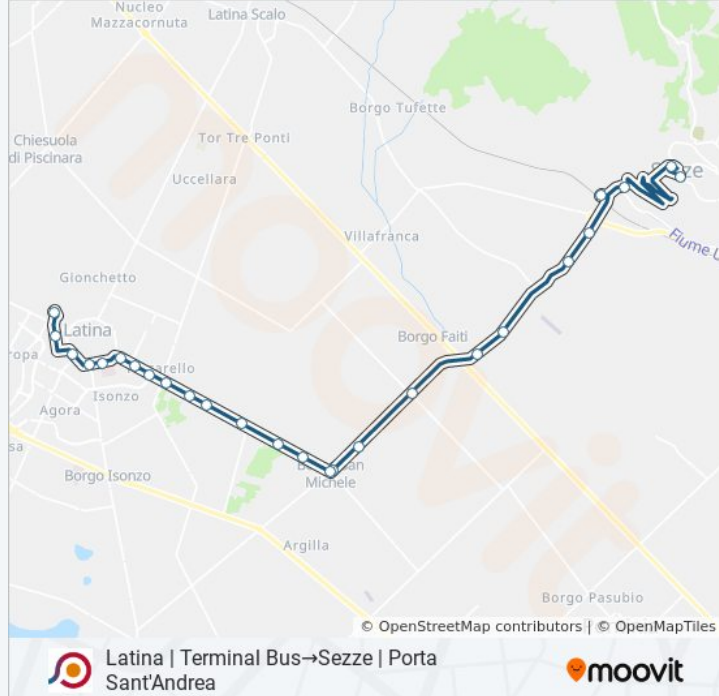

Usa Moovit per trovare le fermate della linea bus COTRAL più vicine a te e scoprire quando passerà il prossimo mezzo della linea bus COTRAL

**Direzione: Latina | Terminal Bus→Sezze | Porta Sant'Andrea**

Latina | Via Monti Lepini (Cacciatori)

Latina | Via Monti Lepini (Km 49)

Latina | Borgo San Michele

Latina | Borgo San Michele

Latina | Via Monti Lepini Via Fosso

Latina | Via Monti Lepini Str. Trasversale

### Informazioni sulla linea bus COTRAL

**Direzione:** Latina | Terminal Bus→Sezze | Porta Sant'Andrea

**Fermate:** 26

**Durata del tragitto:** 43 min

**La linea in sintesi:**

Sezze | Via Monti Lepini Via Maina

Sezze | Via Monti Lepini Via Font. Acquaviva

Sezze | Via Monti Lepini Via Campania

Sezze | Stazione FS

Sezze | Via Calabria Via Veneto

Sezze | Via Fanfara

Sezze | Porta Sant'Andrea

Orari, mappe e fermate della linea bus COTRAL disponibili in un PDF su [moovitapp.com](https://moovitapp.com). Usa [App Moovit](https://moovitapp.com) per ottenere tempi di attesa reali, orari di tutte le altre linee o indicazioni passo-passo per muoverti con i mezzi pubblici a Roma e Lazio.