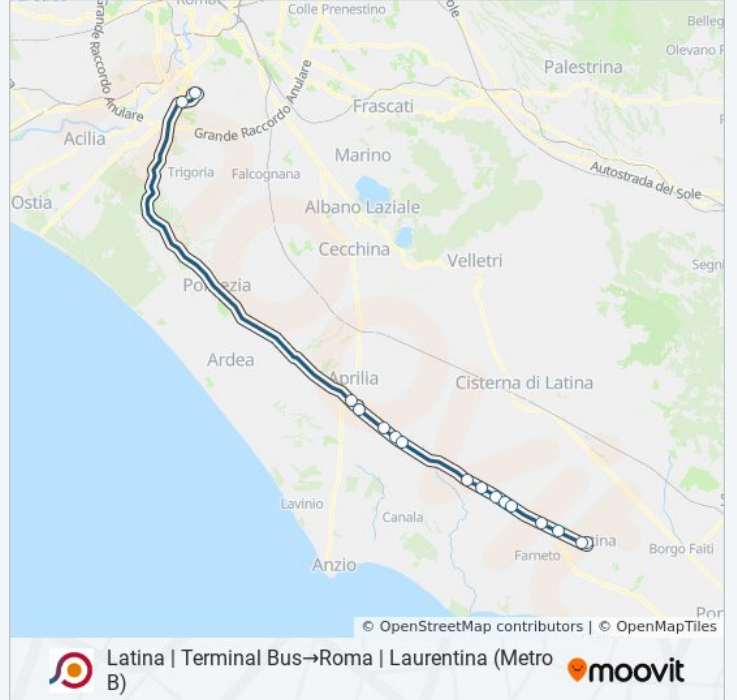

Usa Moovit per trovare le fermate della linea bus COTRAL più vicine a te e scoprire quando passerà il prossimo mezzo della linea bus COTRAL

Direzione: Latina | Terminal Bus→Roma | Laurentina (Metro B)

15 fermate

Latina | Via Pontina (Borgo Montello)

Latina | Via Pontina (Le Ferriere)

Aprilia | Via Pontina Via Selciatella

Aprilia | Via Pontina (Genio Civile)

Aprilia | Via Pontina Via Campo

Aprilia | Via Pontina Via Cagliari

Aprilia | Via Pontina (Carroceto)

Oceano Atlantico/Pavese

Roma | Laurentina (Metro B)

Orari della linea bus COTRAL

Orari di partenza verso Latina | Terminal Bus→Roma | Laurentina (Metro B):

lunedì	07:00 - 16:30
martedì	07:00 - 16:30
mercoledì	07:00 - 16:30
giovedì	13:40 - 15:45
venerdì	13:40 - 15:45
sabato	13:40 - 15:45
domenica	Non in Servizio

Informazioni sulla linea bus COTRAL

Direzione: Latina | Terminal Bus→Roma | Laurentina (Metro B)

Fermate: 15

Durata del tragitto: 60 min

La linea in sintesi:

Orari, mappe e fermate della linea bus COTRAL disponibili in un PDF su moovitapp.com. Usa [App Moovit](#) per ottenere tempi di attesa reali, orari di tutte le altre linee o indicazioni passo-passo per muoverti con i mezzi pubblici a Roma e Lazio.