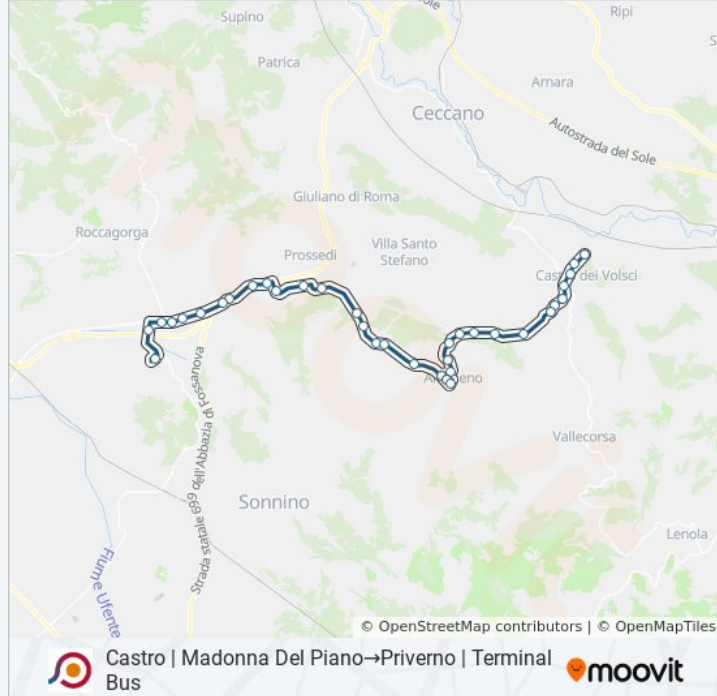

Informazioni sulla linea bus COTRAL

Direzione: Castro | Madonna Del Piano→Priverno | Terminal Bus

Fermate: 37

Durata del tragitto: 35 min

La linea in sintesi:

Amaseno | Via Farneti

Amaseno | Via Gugliette Via Prati La Cesa

Amaseno | Via Gugliette (Km 12)

Prossedi | Via Vallefratta Via Mole

Prossedi | Via Vallefratta (Km 5)

Prossedi | Via Vallefratta Via Pisterzo

Prossedi | Via Vallefratta (S. M. Ponte)

Prossedi | Via Vallefratta (Porera)

Prossedi | Via Monti Lepini Via Marittima

Prossedi | Via Monti Lepini (Porera)

Priverno | Via Monti Lepini (Km 23)

Priverno | Via Monti Lepini (Mezzagosto)

Priverno | Via Monti Lepini (Mezzagosto)

Priverno | Montalcide

Priverno | Parco Archeologico

Priverno | Via Monti Lepini Via Font. Noce

Priverno | Ist. Agrario

Priverno | Terminal Bus

Orari, mappe e fermate della linea bus COTRAL disponibili in un PDF su moovitapp.com. Usa [App Moovit](https://moovitapp.com) per ottenere tempi di attesa reali, orari di tutte le altre linee o indicazioni passo-passo per muoverti con i mezzi pubblici a Roma e Lazio.